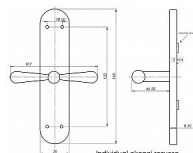

INDIVIDUAL rozvora

» OKENNÍ KOVÁNÍ » ALT WIEN/INDIVIDUAL line

Popis

obsahuje rozvorový mechanismus rozvorové tyče nejsou součástí

Značka

BERNAT

Kód produktu

MP03090-3050

materiál: mosaz

Dostupnost sklad SEZAM :
Dostupné sklad dodavatele:

více než 10 ks
momentálně nedostupné

Parametry

Značka

BERNAT