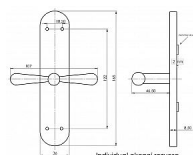

INDIVIDUAL rozvora

» OKENNÍ KOVÁNÍ » ALT WIEN/INDIVIDUAL line

Značka

BERNAT

Kód produktu

MP03090-3050

materiál: mosaz

Dostupnost sklad SEZAM :

skladem
na cestě 5,00 ks

Dostupné sklad dodavatele:

momentálně nedostupné

Popis

obsahuje rozvorový mechanismus rozvorové tyče nejsou součástí

Parametry

Značka

BERNAT