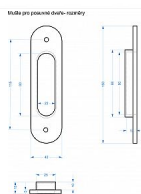

INDIVIDUAL úchytka mušle surová mosaz

» DVEŘNÍ KOVÁNÍ » DVEŘNÍ MUŠLE

Značka	BERNAT
Kód produktu	03091-1980
Balení	1 Ks

mosazná zadlabací mušle

Dostupnost sklad SEZAM : u dodavatele
Dostupné sklad dodavatele: sklad dodavatele

Parametry

Značka	BERNAT
Barva	Surová mosaz