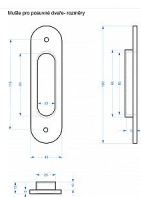

INDIVIDUAL úchytka mušle surová mosaz

» DVEŘNÍ KOVÁNÍ » DVEŘNÍ MUŠLE

Značka	BERNAT
Kód produktu	03091-1980
Balení	1 Ks

mosazná zadlabací mušle

Dostupnost sklad SEZAM : u dodavatele
Dostupné sklad dodavatele: sklad dodavatele

Parametry

Značka	BERNAT
Barva	Surová mosaz