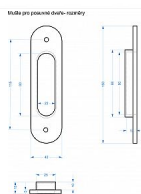

# INDIVIDUAL úchytka mušle surová mosaz

» DVEŘNÍ KOVÁNÍ » DVEŘNÍ MUŠLE

Značka	BERNAT
Kód produktu	03091-1980
Balení	1 Ks

mosazná zadlabací mušle

Dostupnost sklad SEZAM : u dodavatele  
Dostupné sklad dodavatele: sklad dodavatele

## Parametry

Značka	BERNAT
Barva	Surová mosaz