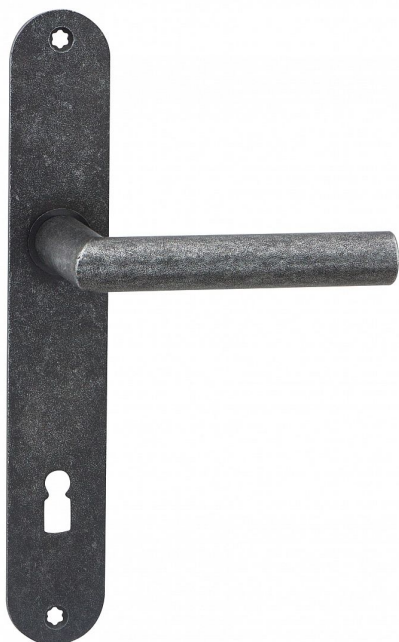

# INNSBRUCK klíč 72 kované černé

» DVEŘNÍ KOVÁNÍ » INTERIÉROVÉ » Štítové

Dodavatelské číslo	HA320X164
EAN	8590370414153
Značka	COBRA
Kód produktu	03608-4575
Balení	0 ks

Utečme od unifikovaných řešení, každý byt si zaslouží jedinečné řešení. Kombinace strohých přímých linií s unikátním povrchem surového kovu v kolekci Black Line přináší překrásné spojení moderní doby s historií, hloubku doteku ohně ukrytého v moderním dveřním kování. Povrch má díky úpravě galvanický černý pozink hedvábně matnou tmavou strukturu příjemnou na dotek. Aby byl soulad interiéru dokonalý, můžete zvolit i odpovídající okenní kování a či vstupní bezpečnostní kování.

Vlastnosti produktu:

## Interiérové štítové kování

Materiál: kovanné

Provedení: BB 72 mm

Překrytí: NE

Rozměry štítu: 236 mm

Šířka štítu: 38 mm

Délka rukojeti: 120 mm

Vratná pružina/mechanismus: NE

## Parametry

Značka	COBRA
Barva	Černá
Rozteč	72