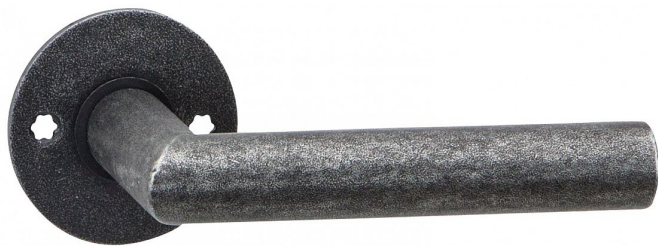

INNSBRUCK-R rozetové kování kované

» DVEŘNÍ KOVÁNÍ » INTERIÉROVÉ » Rozetové kulaté

Dodavatelské číslo

HA320X10

Značka

COBRA

Kód produktu

MP03608-4605

Utečme od unifikovaných řešení, každý byt si zaslouží jedinečné řešení. Kombinace strohých přímých linií s unikátním povrchem surového kovu v kolekci Black Line přináší překrásné spojení moderní doby s historií, hloubku doteku ohně ukrytého v moderním dveřním kování. Povrch má díky úpravě galvanický černý pozink hedvábně matnou tmavou strukturu příjemnou na dotek. Aby byl soulad interiéru dokonalý, můžete zvolit i odpovídající okenní kování a či vstupní bezpečnostní kování.

Vlastnosti produktu:

Interiérové štítové kování

Materiál: kované

Provedení: WC

Překrytí: NE

Rozměry štítu: 236 mm

Šířka štítu: 38 mm

Délka rukojeti: 120 mm

Vratná pružina/mechanismus: NE

Součástí balení spojovací materiál pro uchycení dveřního kování

Spojovací materiál pro tloušťku dveří 40-50 mm

Dostupnost sklad SEZAM :

u dodavatele

Dostupné sklad dodavatele: