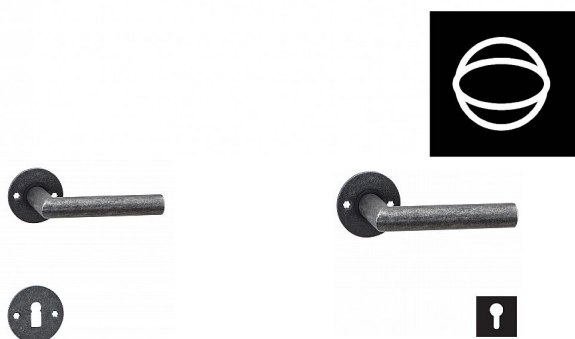

# INNSBRUCK-R rozetové kování kované

» DVEŘNÍ KOVÁNÍ » INTERIÉROVÉ » Rozetové kulaté

Dodavatelské číslo	HA320X10
Značka	COBRA
Kód produktu	MP03608-4605
Balení	0

Utečme od unifikovaných řešení, každý byt si zaslouží jedinečné řešení. Kombinace strohých přímých linií s unikátním povrchem surového kovu v kolekci Black Line přináší překrásné spojení moderní doby s historií, hloubku doteku ohně ukrytého v moderním dveřním kování. Povrch má díky úpravě galvanický černý pozink hedvábně matnou tmavou strukturu příjemnou na dotek. Aby byl soulad interiéru dokonalý, můžete zvolit i odpovídající okenní kování a či vstupní bezpečnostní kování.

Vlastnosti produktu:

## Interiérové štítové kování

Materiál: kovanné

Provedení: WC

Překrytí: NE

Rozměry štítu: 236 mm

Šířka štítu: 38 mm

Délka rukojeti: 120 mm

Vratná pružina/mechanismus: NE