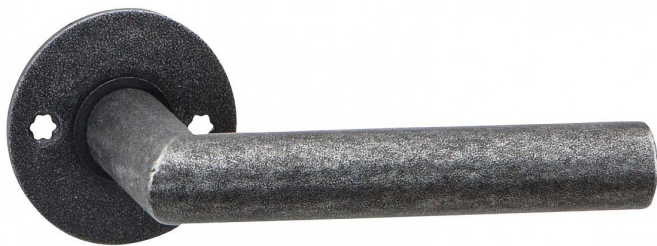

INNSBRUCK-R WC kované černé

» DVEŘNÍ KOVÁNÍ » INTERIÉROVÉ » Rozetové kulaté

Dodavatelské číslo	HA320X30
EAN	8590370415877
Značka	COBRA
Kód produktu	03608-4675
Balení	0 ks

Utečme od unifikovaných řešení, každý byt si zaslouží jedinečné řešení. Kombinace strohých přímých linií s unikátním povrchem surového kovu v kolekci Black Line přináší překrásné spojení moderní doby s historií, hloubku doteku ohně ukrytého v moderním dveřním kování. Povrch má díky úpravě galvanický černý pozink hedvábně matnou tmavou strukturu příjemnou na dotek. Aby byl soulad interiéru dokonalý, můžete zvolit i odpovídající okenní kování a či vstupní bezpečnostní kování.

Vlastnosti produktu:

Interiérové štítové kování

Materiál: kovanné

Provedení: WC

Překrytí: NE

Rozměry štítu: 236 mm

Šířka štítu: 38 mm

Délka rukojeti: 120 mm

Vratná pružina/mechanismus: NE

Součástí balení spojovací materiál pro uchycení dveřního kování

Spojovací materiál pro tloušťku dveří 40-50 mm

Dostupnost na hlavním skladě: skladem u dodavatele
Dostupné množství u dodavatele: skladem

Parametry

Značka	COBRA
Barva	Černá