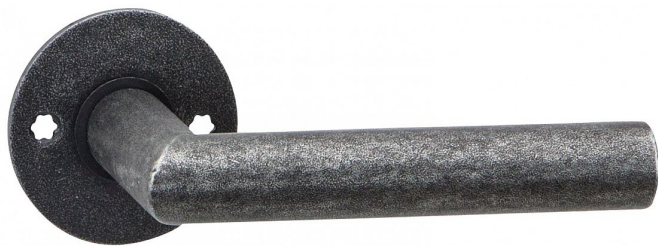

INNSBRUCK-R WC kované černé

» DVEŘNÍ KOVÁNÍ » INTERIÉROVÉ » Rozetové kulaté

Dodavatelské číslo	HA320X30
EAN	8590370415877
Značka	COBRA
Kód produktu	03608-4675

Utečme od unifikovaných řešení, každý byt si zaslouží jedinečné řešení. Kombinace strohých přímých linií s unikátním povrchem surového kovu v kolekci Black Line přináší překrásné spojení moderní doby s historií, hloubku doteku ohně ukrytého v moderním dveřním kování. Povrch má díky úpravě galvanický černý pozink hedvábně matnou tmavou strukturu příjemnou na dotek. Aby byl soulad interiéru dokonalý, můžete zvolit i odpovídající okenní kování a či vstupní bezpečnostní kování.

Vlastnosti produktu:

Interiérové štítové kování

Materiál: kovanné

Provedení: WC

Překrytí: NE

Rozměry štítu: 236 mm

Šířka štítu: 38 mm

Délka rukojeti: 120 mm

Vratná pružina/mechanismus: NE

Součástí balení spojovací materiál pro uchycení dveřního kování

Spojovací materiál pro tloušťku dveří 40-50 mm

Dostupnost sklad SEZAM : u dodavatele
Dostupné sklad dodavatele: 1,00 sd

Parametry

Značka	COBRA
Barva	Černá