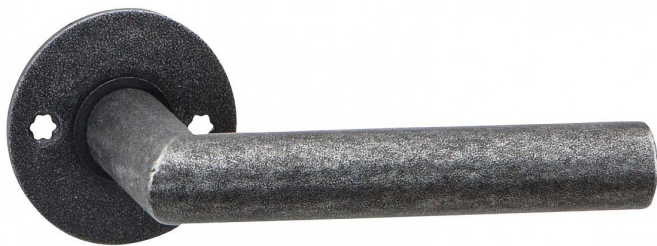

INNSBRUCK-R WC kované černé

» DVEŘNÍ KOVÁNÍ » INTERIÉROVÉ » Rozetové kulaté

| | |
|--------------------|---------------|
| Dodavatelské číslo | HA320X30 |
| EAN | 8590370415877 |
| Značka | COBRA |
| Kód produktu | 03608-4675 |
| Balení | 0 ks |

Utečme od unifikovaných řešení, každý byt si zaslouží jedinečné řešení. Kombinace strohých přímých linií s unikátním povrchem surového kovu v kolekci Black Line přináší překrásné spojení moderní doby s historií, hloubku doteku ohně ukrytého v moderním dveřním kování. Povrch má díky úpravě galvanický černý pozink hedvábně matnou tmavou strukturu příjemnou na dotek. Aby byl soulad interiéru dokonalý, můžete zvolit i odpovídající okenní kování a či vstupní bezpečnostní kování.

Vlastnosti produktu:

Interiérové štítové kování

Materiál: kovanné

Provedení: WC

Překrytí: NE

Rozměry štítu: 236 mm

Šířka štítu: 38 mm

Délka rukojeti: 120 mm