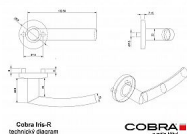

# IRIS-R III klíč IN

» DVEŘNÍ KOVÁNÍ » INTERIÉROVÉ » Rozetové kulaté

Dodavatelské číslo	B0160E10
EAN	8590370415112
Značka	COBRA
Kód produktu	03608-5835

Osvědčený univerzální design kolekce dveřních kování IRIS znamená především tradici a jistotu osvědčených tvarů. Univerzálně jednoduché rozetové řešení v kombinaci oblíbenou klikou s kulatým profilem míří na nejširší pole instalací - moderní byty, komerční objekty, školní třídy a další veřejné prostory, zkrátka skvěle profilované a cenově přístupné dveřní kování. Na výběr máme dvě základní varianty - s tradiční kulatou či moderní hranatou rozetou, obě v oblíbeném nerezovém provedení.