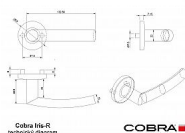

# IRIS-R III vložka IN

» DVEŘNÍ KOVÁNÍ » INTERIÉROVÉ » Rozetové kulaté

Dodavatelské číslo	B0160E20
EAN	8590370415129
Značka	COBRA
Kód produktu	03608-5840

Osvědčený univerzální design kolekce dveřních kování IRIS znamená především tradici a jistotu osvědčených tvarů. Univerzálně jednoduché rozetové řešení v kombinaci oblíbenou klikou s kulatým profilem míří na nejširší pole instalací - moderní byty, komerční objekty, školní třídy a další veřejné prostory, zkrátka skvěle profilované a cenově přístupné dveřní kování. Na výběr máme dvě základní varianty - s tradiční kulatou či moderní hranatou rozetou, obě v oblíbeném nerezovém provedení.