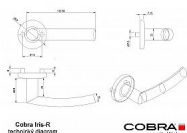

# IRIS-R III WC IN

» DVEŘNÍ KOVÁNÍ » INTERIÉROVÉ » Rozetové kulaté

Dodavatelské číslo	B0160E30
EAN	8590370415136
Značka	COBRA
Kód produktu	03608-5845

Osvědčený univerzální design kolekce dveřních kování IRIS znamená především tradici a jistotu osvědčených tvarů. Univerzálně jednoduché rozetové řešení v kombinaci oblíbenou klikou s kulatým profilem míří na nejširší pole instalací - moderní byty, komerční objekty, školní třídy a další veřejné prostory, zkrátka skvěle profilované a cenově přístupné dveřní kování. Na výběr máme dvě základní varianty - s tradiční kulatou či moderní hranatou rozetou, obě v oblíbeném nerezovém provedení.