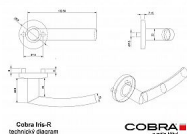

# IRIS-R klíč IN

» DVEŘNÍ KOVÁNÍ » INTERIÉROVÉ » Rozetové kulaté

Dodavatelské číslo	B0160E10
EAN	8590370415112
Značka	COBRA
Kód produktu	03608-5835

Osvědčený univerzální design kolekce dveřních kování IRIS znamená především tradici a jistotu osvědčených tvarů. Univerzálně jednoduché rozetové řešení v kombinaci oblíbenou klikou s kulatým profilem míří na nejširší pole instalací - moderní byty, komerční objekty, školní třídy a další veřejné prostory, zkrátka skvěle profilované a cenově přístupné dveřní kování. Na výběr máme dvě základní varianty - s tradiční kulatou či moderní hranatou rozetou, obě v oblíbeném nerezovém provedení.