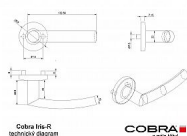

IRIS-R klíč IN

» DVEŘNÍ KOVÁNÍ » INTERIÉROVÉ » Rozetové kulaté

| | |
|--------------------|---------------|
| Dodavatelské číslo | B0160E10 |
| EAN | 8590370415112 |
| Značka | COBRA |
| Kód produktu | 03608-5835 |