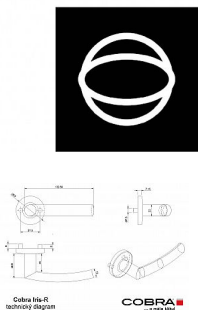

IRIS-R rozetové kování nerez IN

» DVEŘNÍ KOVÁNÍ » INTERIÉROVÉ » Rozetové kulaté

Dodavatelské číslo	B0160E10
Značka	COBRA
Kód produktu	MP03608-5835

Osvědčený univerzální design kolekce dveřních kování IRIS znamená především tradici a jistotu osvědčených tvarů. Univerzálně jednoduché rozetové řešení v kombinaci oblíbenou klikou s kulatým profilem míří na nejširší pole instalací - moderní byty, komerční objekty, školní třídy a další veřejné prostory, zkrátka skvěle profilované a cenově přístupné dveřní kování. Na výběr máme dvě základní varianty - s tradiční kulatou či moderní hranatou rozetou, obě v oblíbeném nerezovém provedení.