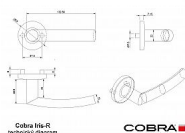

IRIS-R vložka IN

» DVEŘNÍ KOVÁNÍ » INTERIÉROVÉ » Rozetové kulaté

Dodavatelské číslo	B0160E20
EAN	8590370415129
Značka	COBRA
Kód produktu	03608-5840

Osvědčený univerzální design kolekce dveřních kování IRIS znamená především tradici a jistotu osvědčených tvarů. Univerzálně jednoduché rozetové řešení v kombinaci oblíbenou klikou s kulatým profilem míří na nejširší pole instalací - moderní byty, komerční objekty, školní třídy a další veřejné prostory, zkrátka skvěle profilované a cenově přístupné dveřní kování. Na výběr máme dvě základní varianty - s tradiční kulatou či moderní hranatou rozetou, obě v oblíbeném nerezovém provedení.

Dostupnost sklad SEZAM : u dodavatele

Parametry

Značka	COBRA
Barva	Nerez mat, F9 imitace nerez