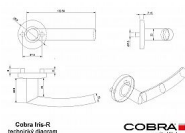

# IRIS-R WC IN

» DVEŘNÍ KOVÁNÍ » INTERIÉROVÉ » Rozetové kulaté

Dodavatelské číslo	B0160E30
EAN	8590370415136
Značka	COBRA
Kód produktu	03608-5845

Osvědčený univerzální design kolekce dveřních kování IRIS znamená především tradici a jistotu osvědčených tvarů. Univerzálně jednoduché rozetové řešení v kombinaci oblíbenou klikou s kulatým profilem míří na nejširší pole instalací - moderní byty, komerční objekty, školní třídy a další veřejné prostory, zkrátka skvěle profilované a cenově přístupné dveřní kování. Na výběr máme dvě základní varianty - s tradiční kulatou či moderní hranatou rozetou, obě v oblíbeném nerezovém provedení.