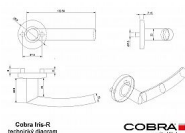

IRIS-R WC IN

» DVEŘNÍ KOVÁNÍ » INTERIÉROVÉ » Rozetové kulaté

Dodavatelské číslo	B0160E30
EAN	8590370415136
Značka	COBRA
Kód produktu	03608-5845

Osvědčený univerzální design kolekce dveřních kování IRIS znamená především tradici a jistotu osvědčených tvarů. Univerzálně jednoduché rozetové řešení v kombinaci oblíbenou klikou s kulatým profilem míří na nejširší pole instalací - moderní byty, komerční objekty, školní třídy a další veřejné prostory, zkrátka skvěle profilované a cenově přístupné dveřní kování. Na výběr máme dvě základní varianty - s tradiční kulatou či moderní hranatou rozetou, obě v oblíbeném nerezovém provedení.

Dostupnost sklad SEZAM : u dodavatele

Parametry

Značka	COBRA
Barva	Nerez mat, F9 imitace nerez