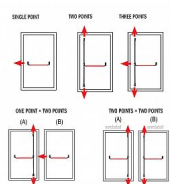

Soubory ke stažení

[palmo.pdf (1.39MB)](#)