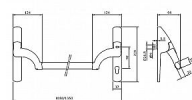

Soubory ke stažení

[palmo.pdf (1.39MB)](#)