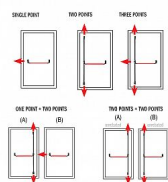

Soubory ke stažení

[palmo.pdf (1.39MB)](#)