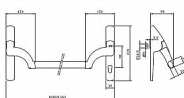

# ISEO PALMO 2bod - mechanismus+hrazda+rozvorové tyče+příslušenství

» DVEŘNÍ KOVÁNÍ » PANIKOVÉ » HRAZDY

Kód produktu

06340-2572

Balení

1 ks

- pro aktivní i pasivní křídlo
- mechanismus + horizontální madlo + rozvorové tyče
- zadlabací zámek pro aktivní křídlo
- certifikováno dle EN 1125,CE
- s otvorem pro cyl. vložku s možností zaslepení
- pravolevé provedení
- stříbrná, černá na vyžádání