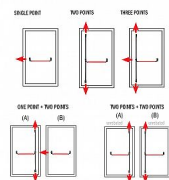

# ISEO PALMO 2bod - mechanismus+hrazda+rozvorové tyče+příslušenství

» DVEŘNÍ KOVÁNÍ » PANIKOVÉ » HRAZDY

Kód produktu

06340-2572

Balení

1 ks

- pro aktivní i pasivní křídlo
- mechanismus + horizontální madlo + rozvorové tyče
- zadlabací zámek pro aktivní křídlo
- certifikováno dle EN 1125,CE
- s otvorem pro cyl. vložku s možností zaslepení
- pravolevé provedení
- stříbrná, černá na vyžádání