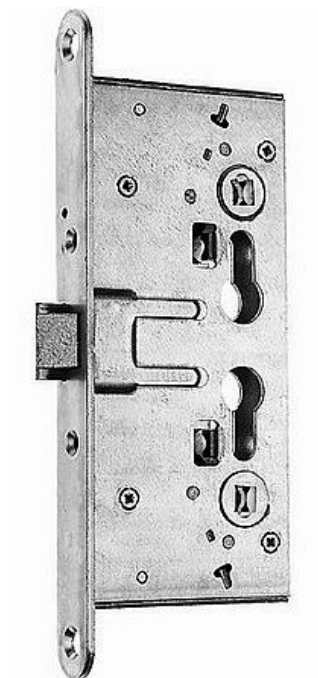

ISEO zamek pro aktivni kridlo PALMO

» DVEŘNÍ KOVÁNÍ » PANIKOVÉ » HRAZDY

Dodavatelské číslo	214110654
Kód produktu	06340-2600
Balení	1 Ks

PALMO - zadlabací zámek pro aktivní křídlo
Objednací číslo 214110654
Povrchová úprava Zn
Pravolevé provedení
PZ rozteč 72mm
Dorn (backset) 65mm
Čelo zámku 24 mm x 235 mm
Otvor pro čtyřhran 9mm
Použití pro požární a kouřotěsné dveře
Testováno dle EN 179 a EN 1125