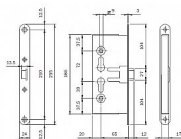

ISEO zamek pro aktivni kridlo PALMO

» DVEŘNÍ KOVÁNÍ » PANIKOVÉ » HRAZDY

Dodavatelské číslo	214110654
Kód produktu	06340-2600
Balení	1 Ks

PALMO - zadlabací zámek pro aktivní křídlo
Objednací číslo 214110654
Povrchová úprava Zn
Pravolevé provedení
PZ rozteč 72mm
Dorn (backset) 65mm
Čelo zámku 24 mm x 235 mm
Otvor pro čtyřhran 9mm
Použití pro požární a kouřotěsné dveře
Testováno dle EN 179 a EN 1125