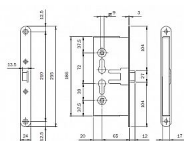

ISEO zamek pro aktivni kridlo PALMO

» DVEŘNÍ KOVÁNÍ » PANIKOVÉ » HRAZDY

Dodavatelské číslo	214110654
Kód produktu	06340-2600
Balení	1 ks

PALMO - zadlabací zámek pro aktivní křídlo
Objednací číslo 214110654
Povrchová úprava Zn
Pravolevé provedení
PZ rozteč 72mm
Dorn (backset) 65mm
Čelo zámku 24 mm x 235 mm
Otvor pro čtyřhran 9mm
Použití pro požární a kouřotěsné dveře
Testováno dle EN 179 a EN 1125