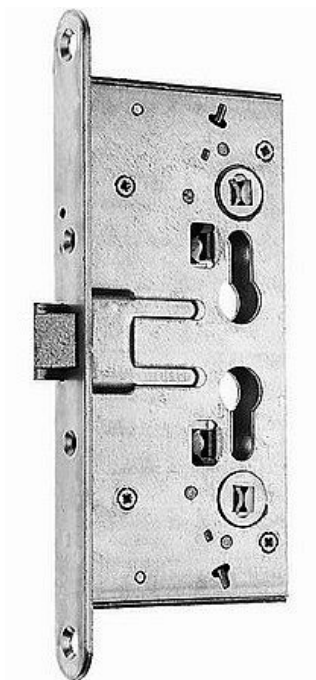

ISEO zamek pro aktivni kridlo PALMO

» DVEŘNÍ KOVÁNÍ » PANIKOVÉ » HRAZDY

Dodavatelské číslo	214110654
Kód produktu	06340-2600
Balení	1 ks

PALMO - zadlabací zámek pro aktivní křídlo
Objednací číslo 214110654
Povrchová úprava Zn
Pravolevé provedení
PZ rozteč 72mm
Dorn (backset) 65mm
Čelo zámku 24 mm x 235 mm
Otvor pro čtyřhran 9mm
Použití pro požární a kouřotěsné dveře
Testováno dle EN 179 a EN 1125