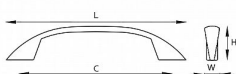

# JAMO 96 chrom úchytka

» PRO TRUHLÁŘE » ÚCHYTKY, RUKOJETĚ, MUŠLE

kód	rozteč (C)	délka (L)	výška (H)	šířka (W)	povrch
063091	96	128	25	15	Cr
055636	128	163	25	15	Cr

Dodavatelské číslo	063091
EAN	8590531630910
Kód produktu	04100-3690
Balení	1 ks

## Parametry

Barva	Satén nikel, stříbrná
Rozteč	96