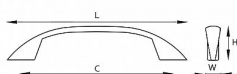

# JAMO 96 chrom úchytka

» PRO TRUHLÁŘE » ÚCHYTKY, RUKOJETĚ, MUŠLE » ÚCHYTKY

kód	rozteč (C)	délka (L)	výška (H)	šířka (W)	povrch
063091	96	128	25	15	Cr
055636	128	163	25	15	Cr

Dodavatelské číslo	063091
EAN	8590531630910
Kód produktu	04100-3690
Balení	1 Ks

Jednodílná celokovová úchytka, ze slitiny zinku galvanicky pokovená, balená včetně šroubků M4 pro uchycení.

Dostupnost sklad SEZAM :

u dodavatele

Dostupné sklad dodavatele:

sklad dodavatele

## Parametry

Barva	Satén nikel, stříbrná
Rozteč	96