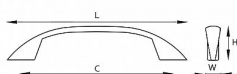

JAMO 96 chrom úchytka

» PRO TRUHLÁŘE » ÚCHYTKY, RUKOJETĚ, MUŠLE » ÚCHYTKY

kód	rozteč (C)	délka (L)	výška (H)	šířka (W)	povrch
063091	96	128	25	15	Cr
055636	128	163	25	15	Cr

Dodavatelské číslo	063091
EAN	8590531630910
Kód produktu	04100-3690
Balení	1 Ks

Jednodílná celokovová úchytka, ze slitiny zinku galvanicky pokovená,
balená včetně šroubků M4 pro uchycení.

Dostupnost sklad SEZAM : u dodavatele
Dostupné sklad dodavatele: sklad dodavatele

Parametry

Barva	Satén nikel, stříbrná
Rozteč	96