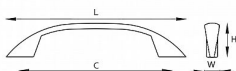

JAMO 96 CR/MAT úchytka

» PRO TRUHLÁŘE » ÚCHYTKY, RUKOJETĚ, MUŠLE » ÚCHYTKY

kód	rozteč (C)	délka (L)	výška (H)	šířka (W)	povrch
063097	96	128	25	15	Cr-sat
055639	128	163	25	15	Cr-sat

Dodavatelské číslo	063097
EAN	8590531630972
Kód produktu	04100-3710
Balení	1 Ks

Jednodílná celokovová úchytka, ze slitiny zinku galvanicky pokovená,
balená včetně šroubků M4 pro uchycení.

Dostupnost sklad SEZAM : u dodavatele
Dostupné sklad dodavatele: sklad dodavatele

Parametry

Barva	Satén chrom, F1 hliník
Rozteč	96