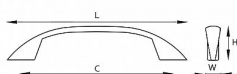

# JAMO 96 Ms úchytka

» PRO TRUHLÁŘE » ÚCHYTKY, RUKOJETĚ, MUŠLE » ÚCHYTKY

kód	rozteč (C)	délka (L)	výška (H)	šířka (W)	povrch
063092	96	128	24	15	zlatá

Dodavatelské číslo	063092
EAN	8590531630927
Kód produktu	04100-3720
Balení	1 Ks

Jednodílná celokovová úchytka, ze slitiny zinku galvanicky pokovená,  
balená včetně šroubků M4 pro uchycení.

Dostupnost sklad SEZAM : u dodavatele  
Dostupné sklad dodavatele: sklad dodavatele