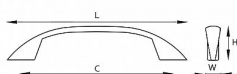

# JAMO 96 Ms úchytka

» PRO TRUHLÁŘE » ÚCHYTKY, RUKOJETĚ, MUŠLE » ÚCHYTKY

kód	rozteč (C)	délka (L)	výška (H)	šířka (W)	povrch
063092	96	128	24	15	zlatá

Dodavatelské číslo	063092
EAN	8590531630927
Kód produktu	04100-3720
Balení	1 Ks

Jednodílná celokovová úchytka, ze slitiny zinku galvanicky pokovená, balená včetně šroubků M4 pro uchycení.

Dostupnost sklad SEZAM : u dodavatele  
na cestě 1,00 ks  
Dostupné sklad dodavatele: sklad dodavatele