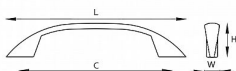

# JAMO 96 Ms uchytka

» PRO TRUHLÁŘE » ÚCHYTKY, RUKOJETĚ, MUŠLE

kód	rozteč (C)	délka (L)	výška (H)	šířka (W)	povrch
063092	96	128	24	15	zlatá

Dodavatelské číslo 063092

EAN 8590531630927

Kód produktu 04100-3720