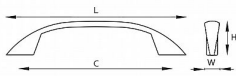

JAMO 96 Ni mat úchytka

» PRO TRUHLÁŘE » ÚCHYTKY, RUKOJETĚ, MUŠLE » ÚCHYTKY

kód	rozteč (C)	délka (L)	výška (H)	šířka (W)	povrch
063093	96	128	25	15	Ni-sat
055640	128	163	25	15	Ni-sat

Dodavatelské číslo	063093
EAN	8590531630934
Kód produktu	04100-3680
Balení	1 Ks

Jednodílná celokovová úchytka, ze slitiny zinku galvanicky pokovená,
balená včetně šroubků M4 pro uchycení.

Dostupnost sklad SEZAM : u dodavatele
Dostupné sklad dodavatele: sklad dodavatele

Parametry

Barva	Satén nikel, stříbrná
Rozteč	96