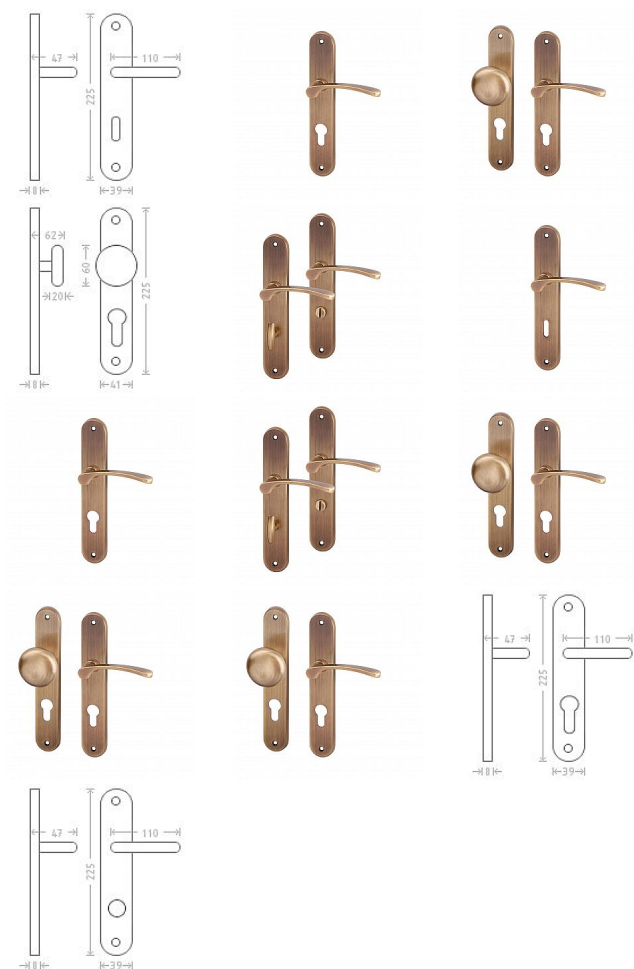

Jana bronz štítové kování

» DVEŘNÍ KOVÁNÍ » INTERIÉROVÉ » Štítové

Značka

AC-T

Kód produktu

MP03705-7955

Kování Jana patří ke standardu v naší nabídce nejen v mosazném, ale i bronzovém a niklovém provedení. Pro tento typ povrchu platí, že díky ručnímu opracování má každý kus svou specifickou kresbu a každý kus je tak svým způsobem originálem.

Dostupnost sklad SEZAM :

u dodavatele

Dostupné sklad dodavatele:

momentálně nedostupné

Jana bronz štítové kování

» DVEŘNÍ KOVÁNÍ » INTERIÉROVÉ » Štítové

Parametry

Značka	AC-T
Barva	Bronz, F4 bronz elox
