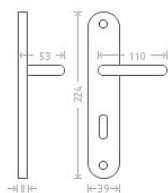

# Jana klíč 72 mosaz

» DVEŘNÍ KOVÁNÍ » INTERIÉROVÉ » Štítové

Dodavatelské číslo	ACE00001
EAN	8591912008366
Značka	AC-T
Kód produktu	03705-8115

Kování Jana patří ke standardu v naší nabídce. Pocrchová úprava: leštěná mosaz

## Parametry

Značka	AC-T
Barva	Mosaz lesk
Rozteč	72