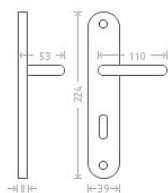

Jana klíč 72 mosaz

» DVEŘNÍ KOVÁNÍ » INTERIÉROVÉ » Štítové

Dodavatelské číslo	ACE00001
EAN	8591912008366
Značka	AC-T
Kód produktu	03705-8115

Kování Jana patří ke standardu v naší nabídce. Pocrchová úprava: leštěná mosaz

Dostupnost sklad SEZAM : u dodavatele
Dostupné sklad dodavatele: sklad dodavatele

Parametry

Značka	AC-T
Barva	Mosaz lesk
Rozteč	72