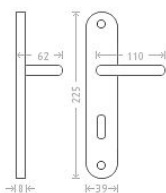

# Jana klíč 90 matný nikel

» DVEŘNÍ KOVÁNÍ » INTERIÉROVÉ » Štítové

Dodavatelské číslo	ACE00003
EAN	8591912008380
Značka	AC-T
Kód produktu	03705-8070

Niklové kování vhodné pro méně zátěžové prostory a prostory s menším pohybem veřejnosti jako jsou byty, rodinné domy.

## Parametry

Značka	AC-T
Barva	Satén nikel, stříbrná
Rozteč	90