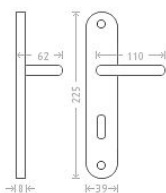

Jana klíč 90 matný nikel

» DVEŘNÍ KOVÁNÍ » INTERIÉROVÉ » Štítové

Dodavatelské číslo	ACE00003
EAN	8591912008380
Značka	AC-T
Kód produktu	03705-8070

Niklové kování vhodné pro méně zátěžové prostory a prostory s menším pohybem veřejnosti jako jsou byty, rodinné domy.

Dostupnost sklad SEZAM : u dodavatele
Dostupné sklad dodavatele: sklad dodavatele

Parametry

Značka	AC-T
Barva	Satén nikel, stříbrná
Rozteč	90