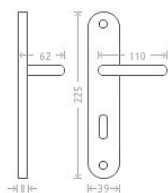

Jana klíč 90 matný nikel

» DVEŘNÍ KOVÁNÍ » INTERIÉROVÉ » Štítové

Dodavatelské číslo	ACE00003
EAN	8591912008380
Značka	AC-T
Kód produktu	03705-8070

Niklové kování vhodné pro méně zátěžové prostory a prostory s menším pohybem veřejnosti jako jsou byty, rodinné domy.

Dostupnost sklad SEZAM : u dodavatele
Dostupné sklad dodavatele: sklad dodavatele

Parametry

Značka	AC-T
Barva	Satén nikel, stříbrná
Rozteč	90