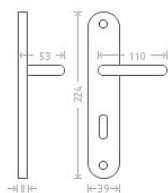

Jana klíč 90 mosaz

» DVEŘNÍ KOVÁNÍ » INTERIÉROVÉ » Štítové

Dodavatelské číslo	ACE00004
EAN	8591912008397
Značka	AC-T
Kód produktu	03705-8120

Kování Jana patří ke standardu v naší nabídce. Pocrchová úprava: leštěná mosaz

Dostupnost sklad SEZAM : u dodavatele
Dostupné sklad dodavatele: sklad dodavatele

Parametry

Značka	AC-T
Barva	Mosaz lesk
Rozteč	90