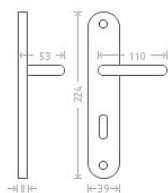

# Jana klíč 90 mosaz

» DVEŘNÍ KOVÁNÍ » INTERIÉROVÉ » Štítové

Dodavatelské číslo	ACE00004
EAN	8591912008397
Značka	AC-T
Kód produktu	03705-8120

Kování Jana patří ke standardu v naší nabídce. Pocrchová úprava: leštěná mosaz

## Parametry

Značka	AC-T
Barva	Mosaz lesk
Rozteč	90