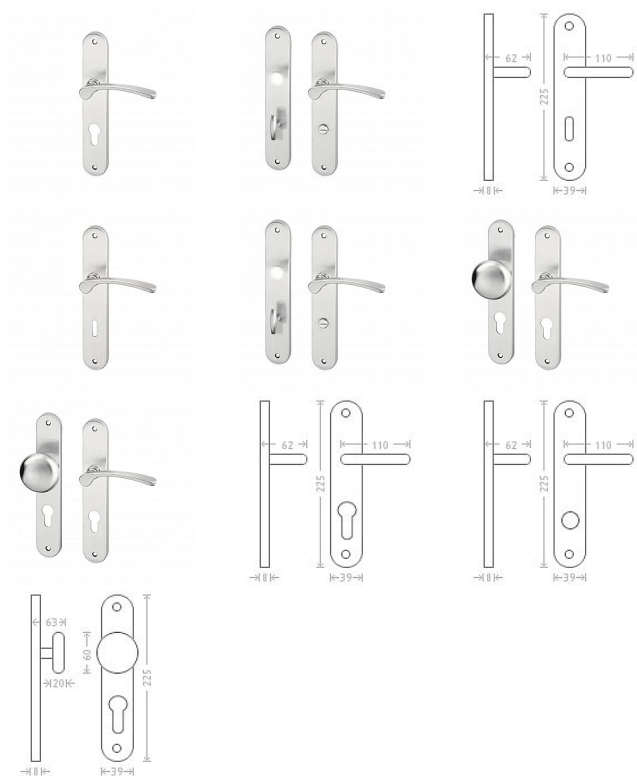

Jana matný nikel štítové kování

» DVEŘNÍ KOVÁNÍ » INTERIÉROVÉ » Štítové

Dodavatelské číslo

ACE00002

Značka

AC-T

Kód produktu

MP03705-8065

Niklové kování vhodné pro méně zátěžové prostory a prostory s menším pohybem veřejnosti jako jsou byty, rodinné domy.

Dostupnost sklad SEZAM :

více než 10 ks

Dostupné sklad dodavatele:

momentálně nedostupné

Parametry

Značka

AC-T

Barva

Satén nikel, stříbrná