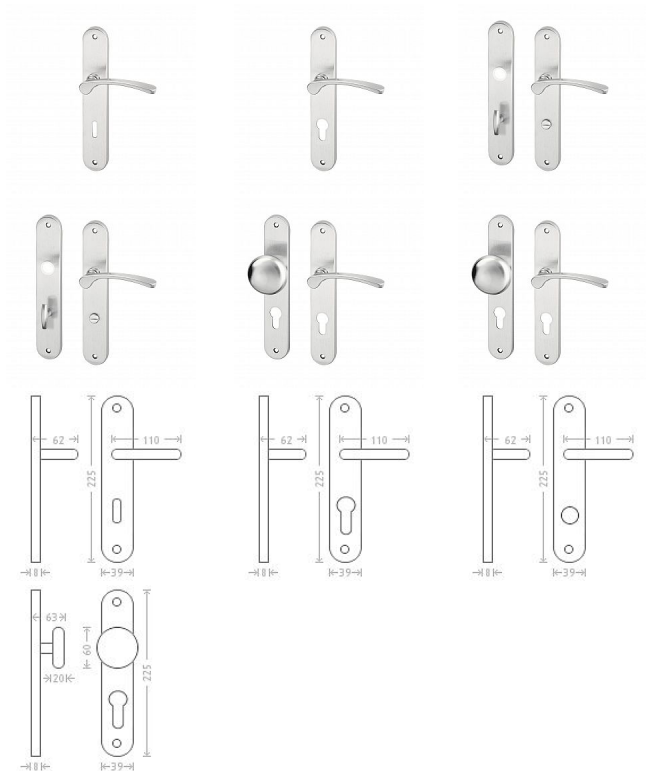

Jana matný nikel štítové kování

» DVEŘNÍ KOVÁNÍ » INTERIÉROVÉ » Štítové

Dodavatelské číslo	ACE00002
Značka	AC-T
Kód produktu	MP03705-8065
Balení	0 ks

Dostupnost na hlavním skladě: skladem u dodavatele

Parametry

Značka	AC-T
Barva	Satén nikel, stříbrná