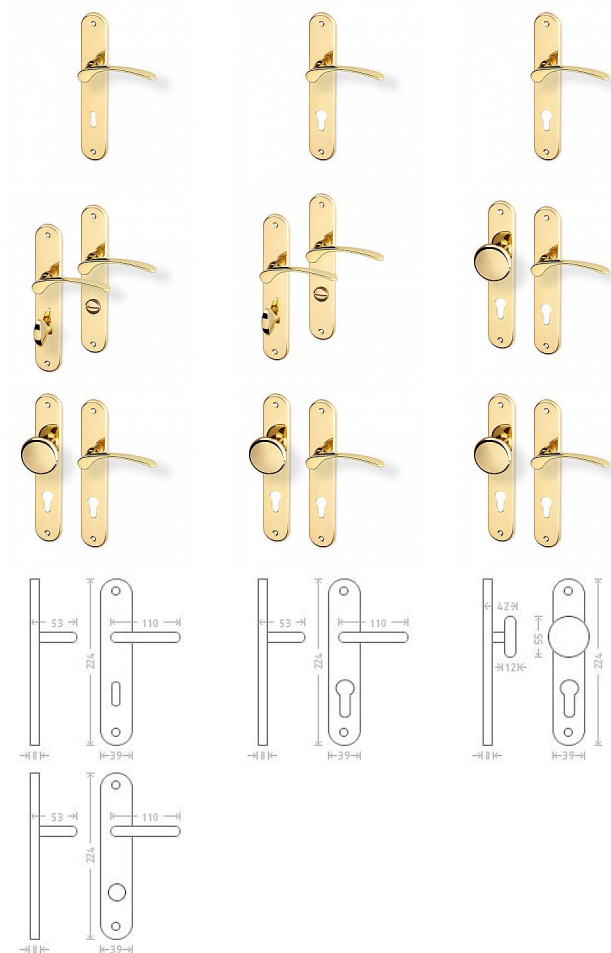

Jana mosaz štítové kování

» DVEŘNÍ KOVÁNÍ » INTERIÉROVÉ » Štítové

Dodavatelské číslo

ACE00001

Značka

AC-T

Kód produktu

MP03705-8115

Balení

0 ks

Dostupnost na hlavním skladě:

skladem u dodavatele

Jana mosaz štítové kování

» DVEŘNÍ KOVÁNÍ » INTERIÉROVÉ » Štítové

Parametry

Značka	AC-T
Barva	Mosaz lesk
