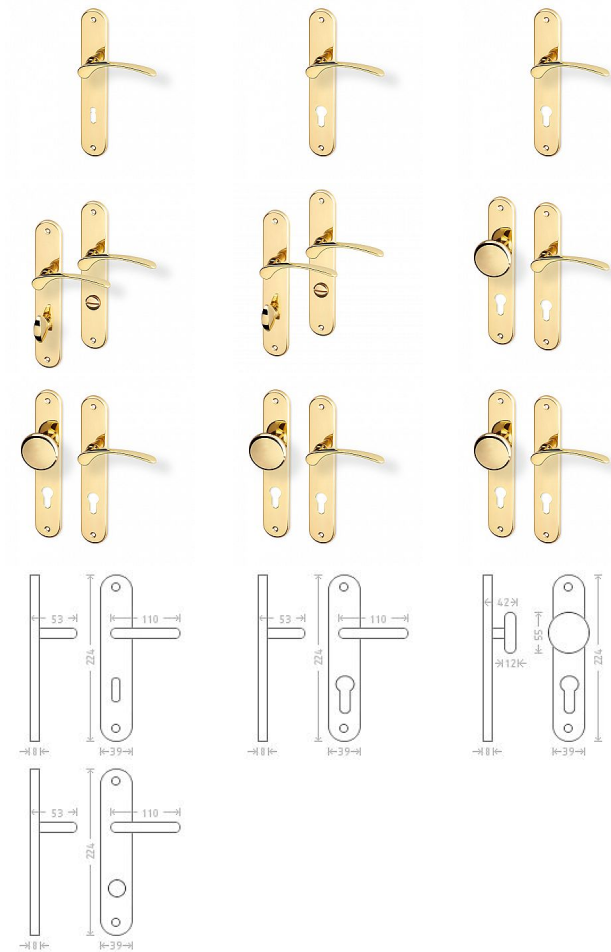

Jana mosaz štítové kování

» DVEŘNÍ KOVÁNÍ » INTERIÉROVÉ » Štítové

Dodavatelské číslo

ACE00001

Značka

AC-T

Kód produktu

MP03705-8115

Balení

0 ks

Dostupnost na hlavním skladě:

skladem u dodavatele

Jana mosaz štítové kování

» DVEŘNÍ KOVÁNÍ » INTERIÉROVÉ » Štítové

Parametry

Značka	AC-T
Barva	Mosaz lesk
