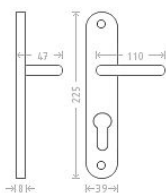

Jana vložka 72 bronz

» DVEŘNÍ KOVÁNÍ » INTERIÉROVÉ » Štítové

Dodavatelské číslo	AGL00205
EAN	8591912000124
Značka	AC-T
Kód produktu	03705-7970

Kování Jana patří ke standardu v naší nabídce nejen v mosazném, ale i bronzovém a niklovém provedení. Pro tento typ povrchu platí, že díky ručnímu opracování má každý kus svou specifickou kresbu a každý kus je tak svým způsobem originálem.

Dostupnost sklad SEZAM : u dodavatele
Dostupné sklad dodavatele: sklad dodavatele

Parametry

Značka	AC-T
Barva	Bronz, F4 bronz elox
Rozteč	72