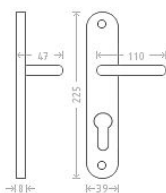

# Jana vložka 72 kl/ko L bronz

» DVEŘNÍ KOVÁNÍ » INTERIÉROVÉ » Štítové

Dodavatelské číslo	AGL00206
EAN	8591912000186
Značka	AC-T
Kód produktu	03705-8045

Kování Jana patří ke standardu v naší nabídce nejen v mosazném, ale i bronzovém a niklovém provedení. Pro tento typ povrchu platí, že díky ručnímu opracování má každý kus svou specifickou kresbu a každý kus je tak svým způsobem originálem.

## Parametry

Značka	AC-T
Barva	Bronz, F4 bronz elox
Rozteč	72