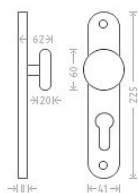

# Jana vložka 72 kl/ko L bronz

» DVEŘNÍ KOVÁNÍ » INTERIÉROVÉ » Štítové

Dodavatelské číslo	AGL00206
EAN	8591912000186
Značka	AC-T
Kód produktu	03705-8045

Kování Jana patří ke standardu v naší nabídce nejen v mosazném, ale i bronzovém a niklovém provedení. Pro tento typ povrchu platí, že díky ručnímu opracování má každý kus svou specifickou kresbu a každý kus je tak svým způsobem originálem.

## Parametry

Značka	AC-T
Barva	Bronz, F4 bronz elox
Rozteč	72