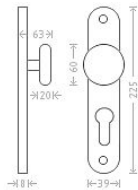

# Jana vložka 72 kl/ko L matný nikel

» DVEŘNÍ KOVÁNÍ » INTERIÉROVÉ » Štítové

Dodavatelské číslo	AGL00216
EAN	8591912002463
Značka	AC-T
Kód produktu	03705-8105
Balení	0 ks

Dostupnost na hlavním skladě: skladem u dodavatele

## Parametry

Značka	AC-T
Barva	Satén nikel, stříbrná
Rozteč	72