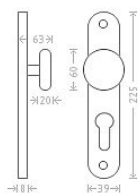

Jana vložka 72 kl/ko L matný nikel

» DVEŘNÍ KOVÁNÍ » INTERIÉROVÉ » Štítové

Dodavatelské číslo	AGL00216
EAN	8591912002463
Značka	AC-T
Kód produktu	03705-8105

Niklové kování vhodné pro méně zátěžové prostory a prostory s menším pohybem veřejnosti jako jsou byty, rodinné domy.

Dostupnost sklad SEZAM : u dodavatele
Dostupné sklad dodavatele: sklad dodavatele

Parametry

Značka	AC-T
Barva	Satén nikel, stříbrná
Rozteč	72