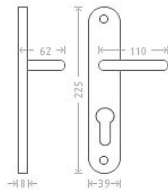

# Jana vložka 72 kl/ko L matný nikel

» DVEŘNÍ KOVÁNÍ » INTERIÉROVÉ » Štítové

Dodavatelské číslo	AGL00216
EAN	8591912002463
Značka	AC-T
Kód produktu	03705-8105
Balení	0 ks

Dostupnost na hlavním skladě: skladem u dodavatele

## Parametry

Značka	AC-T
Barva	Satén nikel, stříbrná
Rozteč	72