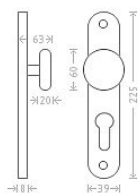

# Jana vložka 72 kl/ko L matný nikel

» DVEŘNÍ KOVÁNÍ » INTERIÉROVÉ » Štítové

Dodavatelské číslo	AGL00216
EAN	8591912002463
Značka	AC-T
Kód produktu	03705-8105

Niklové kování vhodné pro méně zátěžové prostory a prostory s menším pohybem veřejnosti jako jsou byty, rodinné domy.

## Parametry

Značka	AC-T
Barva	Satén nikel, stříbrná
Rozteč	72