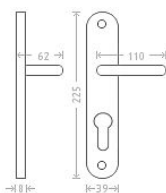

Jana vložka 72 kl/ko L matný nikel

» DVEŘNÍ KOVÁNÍ » INTERIÉROVÉ » Štítové

Dodavatelské číslo	AGL00216
EAN	8591912002463
Značka	AC-T
Kód produktu	03705-8105

Niklové kování vhodné pro méně zátěžové prostory a prostory s menším pohybem veřejnosti jako jsou byty, rodinné domy.

Dostupnost sklad SEZAM : u dodavatele
Dostupné sklad dodavatele: sklad dodavatele

Parametry

Značka	AC-T
Barva	Satén nikel, stříbrná
Rozteč	72