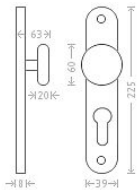

# Jana vložka 72 kl/ko L matný nikel

» DVEŘNÍ KOVÁNÍ » INTERIÉROVÉ » Štítové

Dodavatelské číslo	AGL00216
EAN	8591912002463
Značka	AC-T
Kód produktu	03705-8105
Balení	0 ks

Dostupnost na hlavním skladě: skladem u dodavatele

## Parametry

Značka	AC-T
Barva	Satén nikel, stříbrná
Rozteč	72