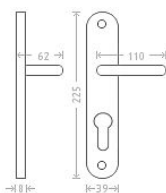

# Jana vložka 72 kl/ko L matný nikel

» DVEŘNÍ KOVÁNÍ » INTERIÉROVÉ » Štítové

Dodavatelské číslo	AGL00216
EAN	8591912002463
Značka	AC-T
Kód produktu	03705-8105

Niklové kování vhodné pro méně zátěžové prostory a prostory s menším pohybem veřejnosti jako jsou byty, rodinné domy.

## Parametry

Značka	AC-T
Barva	Satén nikel, stříbrná
Rozteč	72