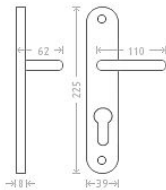

# Jana vložka 72 kl/ko L matný nikel

» DVEŘNÍ KOVÁNÍ » INTERIÉROVÉ » Štítové

Dodavatelské číslo	AGL00216
EAN	8591912002463
Značka	AC-T
Kód produktu	03705-8105
Balení	0 ks

Dostupnost na hlavním skladě: skladem u dodavatele

## Parametry

Značka	AC-T
Barva	Satén nikel, stříbrná
Rozteč	72