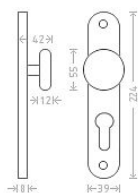

Jana vložka 72 kl/ko L mosaz

» DVEŘNÍ KOVÁNÍ » INTERIÉROVÉ » Štítové

| | |
|--------------------|---------------|
| Dodavatelské číslo | AGL00226 |
| EAN | 8591912000346 |
| Značka | AC-T |
| Kód produktu | 03705-8145 |

Kování Jana patří ke standardu v naší nabídce. Pocrchová úprava: leštěná mosaz

Dostupnost sklad SEZAM : u dodavatele
Dostupné sklad dodavatele: sklad dodavatele

Parametry

| | |
|--------|------------|
| Značka | AC-T |
| Barva | Mosaz lesk |
| Rozteč | 72 |