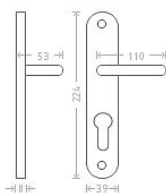

Jana vložka 72 kl/ko L mosaz

» DVEŘNÍ KOVÁNÍ » INTERIÉROVÉ » Štítové

Dodavatelské číslo	AGL00226
EAN	8591912000346
Značka	AC-T
Kód produktu	03705-8145

Kování Jana patří ke standardu v naší nabídce. Pocrchová úprava: leštěná mosaz

Dostupnost sklad SEZAM : u dodavatele
Dostupné sklad dodavatele: sklad dodavatele

Parametry

Značka	AC-T
Barva	Mosaz lesk
Rozteč	72