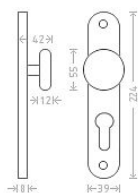

Jana vložka 72 kl/ko L mosaz

» DVEŘNÍ KOVÁNÍ » INTERIÉROVÉ » Štítové

Dodavatelské číslo	AGL00226
EAN	8591912000346
Značka	AC-T
Kód produktu	03705-8145

Kování Jana patří ke standardu v naší nabídce. Pocrchová úprava: leštěná mosaz

Dostupnost sklad SEZAM : u dodavatele
Dostupné sklad dodavatele: sklad dodavatele

Parametry

Značka	AC-T
Barva	Mosaz lesk
Rozteč	72