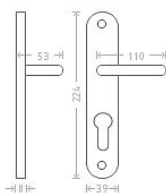

Jana vložka 72 kl/ko L mosaz

» DVEŘNÍ KOVÁNÍ » INTERIÉROVÉ » Štítové

| | |
|--------------------|---------------|
| Dodavatelské číslo | AGL00226 |
| EAN | 8591912000346 |
| Značka | AC-T |
| Kód produktu | 03705-8145 |

Kování Jana patří ke standardu v naší nabídce. Pocrchová úprava: leštěná mosaz

Dostupnost sklad SEZAM : u dodavatele
Dostupné sklad dodavatele: sklad dodavatele

Parametry

| | |
|--------|------------|
| Značka | AC-T |
| Barva | Mosaz lesk |
| Rozteč | 72 |