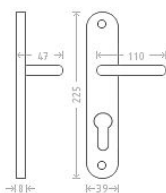

Jana vložka 72 kl/ko P bronz

» DVEŘNÍ KOVÁNÍ » INTERIÉROVÉ » Štítové

Dodavatelské číslo	AGL00207
EAN	8591912000247
Značka	AC-T
Kód produktu	03705-8050

Kování Jana patří ke standardu v naší nabídce nejen v mosazném, ale i bronzovém a niklovém provedení. Pro tento typ povrchu platí, že díky ručnímu opracování má každý kus svou specifickou kresbu a každý kus je tak svým způsobem originálem.

Dostupnost sklad SEZAM : u dodavatele
Dostupné sklad dodavatele: sklad dodavatele

Parametry

Značka	AC-T
Barva	Bronz, F4 bronz elox
Rozteč	72