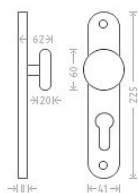

Jana vložka 72 kl/ko P bronz

» DVEŘNÍ KOVÁNÍ » INTERIÉROVÉ » Štítové

Dodavatelské číslo	AGL00207
EAN	8591912000247
Značka	AC-T
Kód produktu	03705-8050

Kování Jana patří ke standardu v naší nabídce nejen v mosazném, ale i bronzovém a niklovém provedení. Pro tento typ povrchu platí, že díky ručnímu opracování má každý kus svou specifickou kresbu a každý kus je tak svým způsobem originálem.

Dostupnost sklad SEZAM : u dodavatele
Dostupné sklad dodavatele: sklad dodavatele

Parametry

Značka	AC-T
Barva	Bronz, F4 bronz elox
Rozteč	72