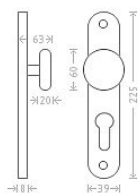

# Jana vložka 72 kl/ko P matný nikel

» DVEŘNÍ KOVÁNÍ » INTERIÉROVÉ » Štítové

Dodavatelské číslo	AGL00217
EAN	8591912002401
Značka	AC-T
Kód produktu	03705-8110

Niklové kování vhodné pro méně zátěžové prostory a prostory s menším pohybem veřejnosti jako jsou byty, rodinné domy.

## Parametry

Značka	AC-T
Barva	Satén nikel, stříbrná
Rozteč	72