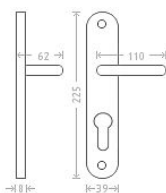

Jana vložka 72 kl/ko P matný nikel

» DVEŘNÍ KOVÁNÍ » INTERIÉROVÉ » Štítové

Dodavatelské číslo	AGL00217
EAN	8591912002401
Značka	AC-T
Kód produktu	03705-8110

Niklové kování vhodné pro méně zátěžové prostory a prostory s menším pohybem veřejnosti jako jsou byty, rodinné domy.

Dostupnost sklad SEZAM : u dodavatele
Dostupné sklad dodavatele: sklad dodavatele

Parametry

Značka	AC-T
Barva	Satén nikel, stříbrná
Rozteč	72