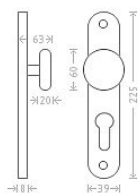

Jana vložka 72 kl/ko P matný nikl

» DVEŘNÍ KOVÁNÍ » INTERIÉROVÉ » Štítové

Dodavatelské číslo	AGL00217
EAN	8591912002401
Značka	AC-T
Kód produktu	03705-8110

Niklové kování vhodné pro méně zátěžové prostory a prostory s menším pohybem veřejnosti jako jsou byty, rodinné domy.

Dostupnost sklad SEZAM : u dodavatele
Dostupné sklad dodavatele: sklad dodavatele

Parametry

Značka	AC-T
Barva	Satén nikl, stříbrná
Rozteč	72