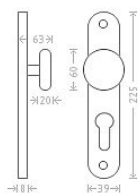

Jana vložka 72 kl/ko P matný nikel

» DVEŘNÍ KOVÁNÍ » INTERIÉROVÉ » Štítové

Dodavatelské číslo	AGL00217
EAN	8591912002401
Značka	AC-T
Kód produktu	03705-8110

Niklové kování vhodné pro méně zátěžové prostory a prostory s menším pohybem veřejnosti jako jsou byty, rodinné domy.

Dostupnost sklad SEZAM : u dodavatele
Dostupné sklad dodavatele: sklad dodavatele

Parametry

Značka	AC-T
Barva	Satén nikel, stříbrná
Rozteč	72