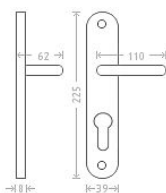

Jana vložka 72 kl/ko P matný nikl

» DVEŘNÍ KOVÁNÍ » INTERIÉROVÉ » Štítové

Dodavatelské číslo	AGL00217
EAN	8591912002401
Značka	AC-T
Kód produktu	03705-8110

Niklové kování vhodné pro méně zátěžové prostory a prostory s menším pohybem veřejnosti jako jsou byty, rodinné domy.

Dostupnost sklad SEZAM : u dodavatele
Dostupné sklad dodavatele: sklad dodavatele

Parametry

Značka	AC-T
Barva	Satén nikl, stříbrná
Rozteč	72