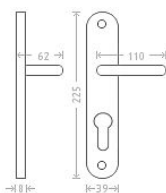

# Jana vložka 72 kl/ko P matný nikel

» DVEŘNÍ KOVÁNÍ » INTERIÉROVÉ » Štítové

Dodavatelské číslo	AGL00217
EAN	8591912002401
Značka	AC-T
Kód produktu	03705-8110

Niklové kování vhodné pro méně zátěžové prostory a prostory s menším pohybem veřejnosti jako jsou byty, rodinné domy.

## Parametry

Značka	AC-T
Barva	Satén nikel, stříbrná
Rozteč	72