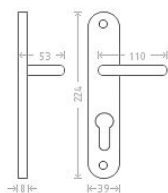

Jana vložka 72 kl/ko P mosaz

» DVEŘNÍ KOVÁNÍ » INTERIÉROVÉ » Štítové

Dodavatelské číslo	AGL00227
EAN	8591912000353
Značka	AC-T
Kód produktu	03705-8150

Kování Jana patří ke standardu v naší nabídce. Pocrchová úprava: leštěná mosaz

Dostupnost sklad SEZAM : u dodavatele
Dostupné sklad dodavatele: sklad dodavatele

Parametry

Značka	AC-T
Barva	Mosaz lesk
Rozteč	72