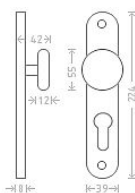

Jana vložka 72 kl/ko P mosaz

» DVEŘNÍ KOVÁNÍ » INTERIÉROVÉ » Štítové

Dodavatelské číslo	AGL00227
EAN	8591912000353
Značka	AC-T
Kód produktu	03705-8150

Kování Jana patří ke standardu v naší nabídce. Pocrchová úprava: leštěná mosaz

Dostupnost sklad SEZAM : u dodavatele
Dostupné sklad dodavatele: sklad dodavatele

Parametry

Značka	AC-T
Barva	Mosaz lesk
Rozteč	72