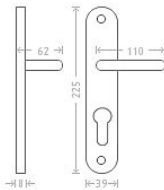

# Jana vložka 72 matný nikl

» DVEŘNÍ KOVÁNÍ » INTERIÉROVÉ » Štítové

Dodavatelské číslo	ACE00005
EAN	8591912008403
Značka	AC-T
Kód produktu	03705-8080
Balení	0 ks

Dostupnost na hlavním skladě: skladem u dodavatele

## Parametry

Značka	AC-T
Barva	Satén nikl, stříbrná
Rozteč	72