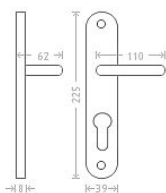

Jana vložka 72 matný nikl

» DVEŘNÍ KOVÁNÍ » INTERIÉROVÉ » Štítové

| | |
|--------------------|---------------|
| Dodavatelské číslo | ACE00005 |
| EAN | 8591912008403 |
| Značka | AC-T |
| Kód produktu | 03705-8080 |

| | |
|--------|----------------------|
| Značka | AC-T |
| Barva | Satén nikl, stříbrná |
| Rozteč | 72 |