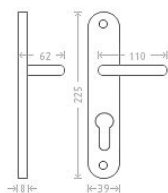

Jana vložka 72 matný nikl

» DVEŘNÍ KOVÁNÍ » INTERIÉROVÉ » Štítové

Dodavatelské číslo	ACE00005
EAN	8591912008403
Značka	AC-T
Kód produktu	03705-8080

Niklové kování vhodné pro méně zátěžové prostory a prostory s menším pohybem veřejnosti jako jsou byty, rodinné domy.

Dostupnost sklad SEZAM : u dodavatele
Dostupné sklad dodavatele: sklad dodavatele

Parametry

Značka	AC-T
Barva	Satén nikl, stříbrná
Rozteč	72