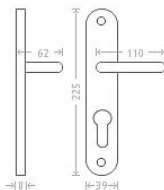

# Jana vložka 72 matný nikl

» DVEŘNÍ KOVÁNÍ » INTERIÉROVÉ » Štítové

Dodavatelské číslo	ACE00005
EAN	8591912008403
Značka	AC-T
Kód produktu	03705-8080
Balení	0 ks

Dostupnost na hlavním skladě: skladem u dodavatele

## Parametry

Značka	AC-T
Barva	Satén nikl, stříbrná
Rozteč	72