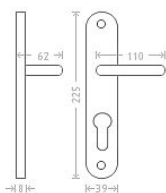

# Jana vložka 72 matný nikl

» DVEŘNÍ KOVÁNÍ » INTERIÉROVÉ » Štítové

Dodavatelské číslo	ACE00005
EAN	8591912008403
Značka	AC-T
Kód produktu	03705-8080

Niklové kování vhodné pro méně zátěžové prostory a prostory s menším pohybem veřejnosti jako jsou byty, rodinné domy.

## Parametry

Značka	AC-T
Barva	Satén nikl, stříbrná
Rozteč	72