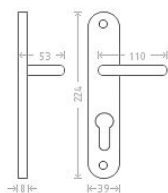

Jana vložka 72 mosaz

» DVEŘNÍ KOVÁNÍ » INTERIÉROVÉ » Štítové

Dodavatelské číslo	ACE00006
EAN	8591912008410
Značka	AC-T
Kód produktu	03705-8130

Kování Jana patří ke standardu v naší nabídce. Pocrchová úprava: leštěná mosaz

Dostupnost sklad SEZAM : u dodavatele
Dostupné sklad dodavatele: sklad dodavatele

Parametry

Značka	AC-T
Barva	Mosaz lesk
Rozteč	72