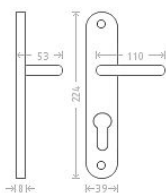

# Jana vložka 72 mosaz

» DVEŘNÍ KOVÁNÍ » INTERIÉROVÉ » Štítové

Dodavatelské číslo	ACE00006
EAN	8591912008410
Značka	AC-T
Kód produktu	03705-8130
Balení	0 ks

Dostupnost na hlavním skladě: skladem u dodavatele

## Parametry

Značka	AC-T
Barva	Mosaz lesk
Rozteč	72