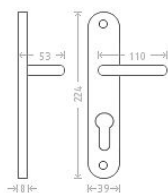

Jana vložka 72 mosaz

» DVEŘNÍ KOVÁNÍ » INTERIÉROVÉ » Štítové

Dodavatelské číslo	ACE00006
EAN	8591912008410
Značka	AC-T
Kód produktu	03705-8130
Balení	0 ks

Dostupnost na hlavním skladě: skladem u dodavatele

Parametry

Značka	AC-T
Barva	Mosaz lesk
Rozteč	72