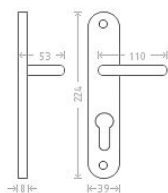

# Jana vložka 72 mosaz

» DVEŘNÍ KOVÁNÍ » INTERIÉROVÉ » Štítové

Dodavatelské číslo	ACE00006
EAN	8591912008410
Značka	AC-T
Kód produktu	03705-8130

Kování Jana patří ke standardu v naší nabídce. Pocrchová úprava: leštěná mosaz

## Parametry

Značka	AC-T
Barva	Mosaz lesk
Rozteč	72