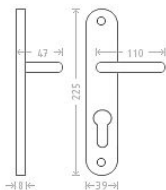

# Jana vložka 90 bronz

» DVEŘNÍ KOVÁNÍ » INTERIÉROVÉ » Štítové

Dodavatelské číslo	AGL00210
EAN	8591912000421
Značka	AC-T
Kód produktu	03705-7965

Kování Jana patří ke standardu v naší nabídce nejen v mosazném, ale i bronzovém a niklovém provedení. Pro tento typ povrchu platí, že díky ručnímu opracování má každý kus svou specifickou kresbu a každý kus je tak svým způsobem originálem.

## Parametry

Značka	AC-T
Barva	Bronz, F4 bronz elox
Rozteč	90