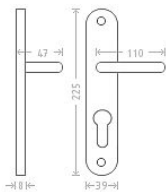

Jana vložka 90 bronz

» DVEŘNÍ KOVÁNÍ » INTERIÉROVÉ » Štítové

Dodavatelské číslo	AGL00210
EAN	8591912000421
Značka	AC-T
Kód produktu	03705-7965

Kování Jana patří ke standardu v naší nabídce nejen v mosazném, ale i bronzovém a niklovém provedení. Pro tento typ povrchu platí, že díky ručnímu opracování má každý kus svou specifickou kresbu a každý kus je tak svým způsobem originálem.

Dostupnost sklad SEZAM : u dodavatele
Dostupné sklad dodavatele: sklad dodavatele

Parametry

Značka	AC-T
Barva	Bronz, F4 bronz elox
Rozteč	90