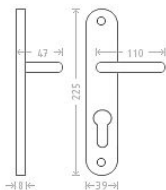

Jana vložka 90 bronz

» DVEŘNÍ KOVÁNÍ » INTERIÉROVÉ » Štítové

Dodavatelské číslo	AGL00210
EAN	8591912000421
Značka	AC-T
Kód produktu	03705-7965

Kování Jana patří ke standardu v naší nabídce nejen v mosazném, ale i bronzovém a niklovém provedení. Pro tento typ povrchu platí, že díky ručnímu opracování má každý kus svou specifickou kresbu a každý kus je tak svým způsobem originálem.

Dostupnost sklad SEZAM : u dodavatele
Dostupné sklad dodavatele: sklad dodavatele

Parametry

Značka	AC-T
Barva	Bronz, F4 bronz elox
Rozteč	90