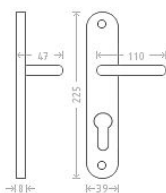

# Jana vložka 90 kl/ko L bronz

» DVEŘNÍ KOVÁNÍ » INTERIÉROVÉ » Štítové

Dodavatelské číslo	AGL00211
EAN	8591912000483
Značka	AC-T
Kód produktu	03705-8055

Kování Jana patří ke standardu v naší nabídce nejen v mosazném, ale i bronzovém a niklovém provedení. Pro tento typ povrchu platí, že díky ručnímu opracování má každý kus svou specifickou kresbu a každý kus je tak svým způsobem originálem.

## Parametry

Značka	AC-T
Barva	Bronz, F4 bronz elox
Rozteč	90