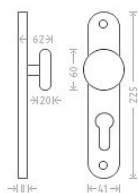

# Jana vložka 90 kl/ko L bronz

» DVEŘNÍ KOVÁNÍ » INTERIÉROVÉ » Štítové

Dodavatelské číslo	AGL00211
EAN	8591912000483
Značka	AC-T
Kód produktu	03705-8055

Kování Jana patří ke standardu v naší nabídce nejen v mosazném, ale i bronzovém a niklovém provedení. Pro tento typ povrchu platí, že díky ručnímu opracování má každý kus svou specifickou kresbu a každý kus je tak svým způsobem originálem.

## Parametry

Značka	AC-T
Barva	Bronz, F4 bronz elox
Rozteč	90