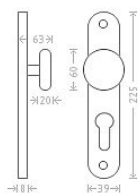

Jana vložka 90 kl/ko L matný nikel

» DVEŘNÍ KOVÁNÍ » INTERIÉROVÉ » Štítové

Dodavatelské číslo	AGL00221
EAN	8591912002647
Značka	AC-T
Kód produktu	03705-8095

Niklové kování vhodné pro méně zátěžové prostory a prostory s menším pohybem veřejnosti jako jsou byty, rodinné domy.

Dostupnost sklad SEZAM : u dodavatele
Dostupné sklad dodavatele: sklad dodavatele

Parametry

Značka	AC-T
Barva	Satén nikel, stříbrná
Rozteč	90