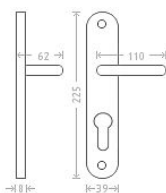

# Jana vložka 90 kl/ko L matný nikel

» DVEŘNÍ KOVÁNÍ » INTERIÉROVÉ » Štítové

Dodavatelské číslo	AGL00221
EAN	8591912002647
Značka	AC-T
Kód produktu	03705-8095

Niklové kování vhodné pro méně zátěžové prostory a prostory s menším pohybem veřejnosti jako jsou byty, rodinné domy.

## Parametry

Značka	AC-T
Barva	Satén nikel, stříbrná
Rozteč	90