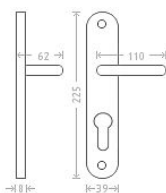

Jana vložka 90 kl/ko L matný nikel

» DVEŘNÍ KOVÁNÍ » INTERIÉROVÉ » Štítové

Dodavatelské číslo	AGL00221
EAN	8591912002647
Značka	AC-T
Kód produktu	03705-8095

Niklové kování vhodné pro méně zátěžové prostory a prostory s menším pohybem veřejnosti jako jsou byty, rodinné domy.

Dostupnost sklad SEZAM : u dodavatele
Dostupné sklad dodavatele: sklad dodavatele

Parametry

Značka	AC-T
Barva	Satén nikel, stříbrná
Rozteč	90