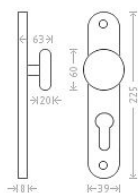

Jana vložka 90 kl/ko L matný nikel

» DVEŘNÍ KOVÁNÍ » INTERIÉROVÉ » Štítové

Dodavatelské číslo	AGL00221
EAN	8591912002647
Značka	AC-T
Kód produktu	03705-8095
Balení	0 ks

Dostupnost na hlavním skladě: skladem u dodavatele

Parametry

Značka	AC-T
Barva	Satén nikel, stříbrná
Rozteč	90