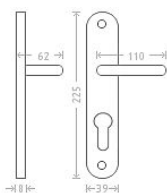

Jana vložka 90 kl/ko L matný nikel

» DVEŘNÍ KOVÁNÍ » INTERIÉROVÉ » Štítové

Dodavatelské číslo	AGL00221
EAN	8591912002647
Značka	AC-T
Kód produktu	03705-8095
Balení	0 ks

Dostupnost na hlavním skladě: skladem u dodavatele

Parametry

Značka	AC-T
Barva	Satén nikel, stříbrná
Rozteč	90