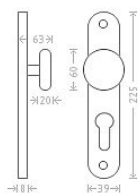

# Jana vložka 90 kl/ko L matný nikel

» DVEŘNÍ KOVÁNÍ » INTERIÉROVÉ » Štítové

Dodavatelské číslo	AGL00221
EAN	8591912002647
Značka	AC-T
Kód produktu	03705-8095

Niklové kování vhodné pro méně zátěžové prostory a prostory s menším pohybem veřejnosti jako jsou byty, rodinné domy.

## Parametry

Značka	AC-T
Barva	Satén nikel, stříbrná
Rozteč	90