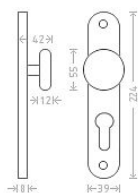

Jana vložka 90 kl/ko L mosaz

» DVEŘNÍ KOVÁNÍ » INTERIÉROVÉ » Štítové

Dodavatelské číslo	AGL00231
EAN	8591912000407
Značka	AC-T
Kód produktu	03705-8155

Kování Jana patří ke standardu v naší nabídce. Pocrchová úprava: leštěná mosaz

Dostupnost sklad SEZAM : u dodavatele
Dostupné sklad dodavatele: sklad dodavatele

Parametry

Značka	AC-T
Barva	Mosaz lesk
Rozteč	90