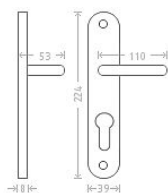

Jana vložka 90 kl/ko L mosaz

» DVEŘNÍ KOVÁNÍ » INTERIÉROVÉ » Štítové

Dodavatelské číslo	AGL00231
EAN	8591912000407
Značka	AC-T
Kód produktu	03705-8155
Balení	0 ks

Dostupnost na hlavním skladě: skladem u dodavatele

Parametry

Značka	AC-T
Barva	Mosaz lesk
Rozteč	90