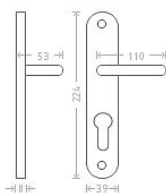

Jana vložka 90 kl/ko L mosaz

» DVEŘNÍ KOVÁNÍ » INTERIÉROVÉ » Štítové

Dodavatelské číslo	AGL00231
EAN	8591912000407
Značka	AC-T
Kód produktu	03705-8155

Kování Jana patří ke standardu v naší nabídce. Pocrchová úprava: leštěná mosaz

Dostupnost sklad SEZAM : u dodavatele
Dostupné sklad dodavatele: sklad dodavatele

Parametry

Značka	AC-T
Barva	Mosaz lesk
Rozteč	90