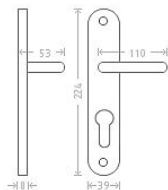

Jana vložka 90 kl/ko L mosaz

» DVEŘNÍ KOVÁNÍ » INTERIÉROVÉ » Štítové

Dodavatelské číslo	AGL00231
EAN	8591912000407
Značka	AC-T
Kód produktu	03705-8155
Balení	0 ks

Dostupnost na hlavním skladě: skladem u dodavatele

Parametry

Značka	AC-T
Barva	Mosaz lesk
Rozteč	90