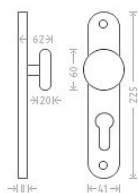

Jana vložka 90 kl/ko P bronz

» DVEŘNÍ KOVÁNÍ » INTERIÉROVÉ » Štítové

Dodavatelské číslo	AGL00212
EAN	8591912001862
Značka	AC-T
Kód produktu	03705-8060

Kování Jana patří ke standardu v naší nabídce nejen v mosazném, ale i bronzovém a niklovém provedení. Pro tento typ povrchu platí, že díky ručnímu opracování má každý kus svou specifickou kresbu a každý kus je tak svým způsobem originálem.

Dostupnost sklad SEZAM : u dodavatele
Dostupné sklad dodavatele: sklad dodavatele

Parametry

Značka	AC-T
Barva	Bronz, F4 bronz elox
Rozteč	90