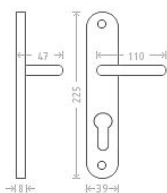

Jana vložka 90 kl/ko P bronz

» DVEŘNÍ KOVÁNÍ » INTERIÉROVÉ » Štítové

Dodavatelské číslo	AGL00212
EAN	8591912001862
Značka	AC-T
Kód produktu	03705-8060

Kování Jana patří ke standardu v naší nabídce nejen v mosazném, ale i bronzovém a niklovém provedení. Pro tento typ povrchu platí, že díky ručnímu opracování má každý kus svou specifickou kresbu a každý kus je tak svým způsobem originálem.

Dostupnost sklad SEZAM : u dodavatele
Dostupné sklad dodavatele: sklad dodavatele

Parametry

Značka	AC-T
Barva	Bronz, F4 bronz elox
Rozteč	90