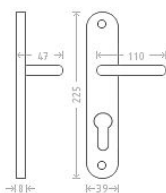

Jana vložka 90 kl/ko P bronz

» DVEŘNÍ KOVÁNÍ » INTERIÉROVÉ » Štítové

Dodavatelské číslo	AGL00212
EAN	8591912001862
Značka	AC-T
Kód produktu	03705-8060

Kování Jana patří ke standardu v naší nabídce nejen v mosazném, ale i bronzovém a niklovém provedení. Pro tento typ povrchu platí, že díky ručnímu opracování má každý kus svou specifickou kresbu a každý kus je tak svým způsobem originálem.

Dostupnost sklad SEZAM : u dodavatele
Dostupné sklad dodavatele: sklad dodavatele

Parametry

Značka	AC-T
Barva	Bronz, F4 bronz elox
Rozteč	90