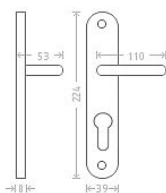

# Jana vložka 90 kl/ko P mosaz

» DVEŘNÍ KOVÁNÍ » INTERIÉROVÉ » Štítové

Dodavatelské číslo	AGL00232
EAN	8591912000414
Značka	AC-T
Kód produktu	03705-8160
Balení	0 ks

Dostupnost na hlavním skladě: skladem u dodavatele

## Parametry

Značka	AC-T
Barva	Mosaz lesk
Rozteč	90