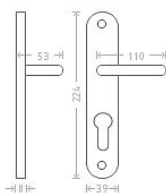

# Jana vložka 90 kl/ko P mosaz

» DVEŘNÍ KOVÁNÍ » INTERIÉROVÉ » Štítové

Dodavatelské číslo	AGL00232
EAN	8591912000414
Značka	AC-T
Kód produktu	03705-8160

Kování Jana patří ke standardu v naší nabídce. Pocrchová úprava: leštěná mosaz

## Parametry

Značka	AC-T
Barva	Mosaz lesk
Rozteč	90