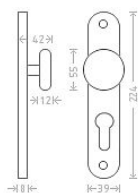

# Jana vložka 90 kl/ko P mosaz

» DVEŘNÍ KOVÁNÍ » INTERIÉROVÉ » Štítové

Dodavatelské číslo	AGL00232
EAN	8591912000414
Značka	AC-T
Kód produktu	03705-8160
Balení	0 ks

Dostupnost na hlavním skladě: skladem u dodavatele

## Parametry

Značka	AC-T
Barva	Mosaz lesk
Rozteč	90