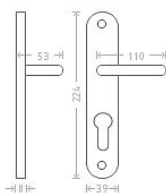

Jana vložka 90 kl/ko P mosaz

» DVEŘNÍ KOVÁNÍ » INTERIÉROVÉ » Štítové

Dodavatelské číslo	AGL00232
EAN	8591912000414
Značka	AC-T
Kód produktu	03705-8160

Kování Jana patří ke standardu v naší nabídce. Pocrchová úprava: leštěná mosaz

Dostupnost sklad SEZAM : u dodavatele
Dostupné sklad dodavatele: sklad dodavatele

Parametry

Značka	AC-T
Barva	Mosaz lesk
Rozteč	90