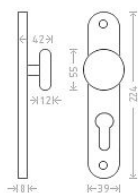

Jana vložka 90 kl/ko P mosaz

» DVEŘNÍ KOVÁNÍ » INTERIÉROVÉ » Štítové

Dodavatelské číslo	AGL00232
EAN	8591912000414
Značka	AC-T
Kód produktu	03705-8160
Balení	0 ks

Dostupnost na hlavním skladě: skladem u dodavatele

Parametry

Značka	AC-T
Barva	Mosaz lesk
Rozteč	90