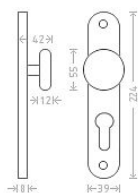

Jana vložka 90 kl/ko P mosaz

» DVEŘNÍ KOVÁNÍ » INTERIÉROVÉ » Štítové

Dodavatelské číslo	AGL00232
EAN	8591912000414
Značka	AC-T
Kód produktu	03705-8160

Kování Jana patří ke standardu v naší nabídce. Pocrchová úprava: leštěná mosaz

Dostupnost sklad SEZAM : u dodavatele
Dostupné sklad dodavatele: sklad dodavatele

Parametry

Značka	AC-T
Barva	Mosaz lesk
Rozteč	90