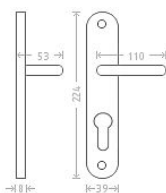

Jana vložka 90 kl/ko P mosaz

» DVEŘNÍ KOVÁNÍ » INTERIÉROVÉ » Štítové

Dodavatelské číslo	AGL00232
EAN	8591912000414
Značka	AC-T
Kód produktu	03705-8160
Balení	0 ks

Dostupnost na hlavním skladě: skladem u dodavatele

Parametry

Značka	AC-T
Barva	Mosaz lesk
Rozteč	90