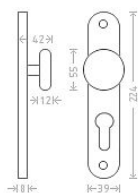

# Jana vložka 90 kl/ko P mosaz

» DVEŘNÍ KOVÁNÍ » INTERIÉROVÉ » Štítové

Dodavatelské číslo	AGL00232
EAN	8591912000414
Značka	AC-T
Kód produktu	03705-8160

Kování Jana patří ke standardu v naší nabídce. Pocrchová úprava: leštěná mosaz

## Parametry

Značka	AC-T
Barva	Mosaz lesk
Rozteč	90