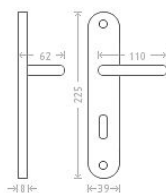

Jana vložka 90 matný nikl

» DVEŘNÍ KOVÁNÍ » INTERIÉROVÉ » Štítové

Dodavatelské číslo	ACE00007
EAN	8591912008427
Značka	AC-T
Kód produktu	03705-8075
Balení	0 ks

Dostupnost na hlavním skladě: skladem u dodavatele

Parametry

Značka	AC-T
Barva	Satén nikl, stříbrná
Rozteč	90