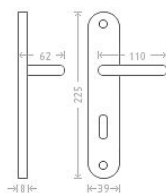

Jana vložka 90 matný nikel

» DVEŘNÍ KOVÁNÍ » INTERIÉROVÉ » Štítové

Dodavatelské číslo	ACE00007
EAN	8591912008427
Značka	AC-T
Kód produktu	03705-8075

Niklové kování vhodné pro méně zátěžové prostory a prostory s menším pohybem veřejnosti jako jsou byty, rodinné domy.

Dostupnost sklad SEZAM : více než 10 ks
Dostupné sklad dodavatele: sklad dodavatele

Parametry

Značka	AC-T
Barva	Satén nikel, stříbrná
Rozteč	90