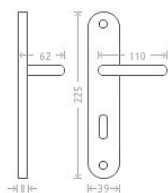

Jana vložka 90 matný nikel

» DVEŘNÍ KOVÁNÍ » INTERIÉROVÉ » Štítové

Dodavatelské číslo	ACE00007
EAN	8591912008427
Značka	AC-T
Kód produktu	03705-8075

Niklové kování vhodné pro méně zátěžové prostory a prostory s menším pohybem veřejnosti jako jsou byty, rodinné domy.

Dostupnost sklad SEZAM : více než 10 ks
Dostupné sklad dodavatele: sklad dodavatele

Parametry

Značka	AC-T
Barva	Satén nikel, stříbrná
Rozteč	90