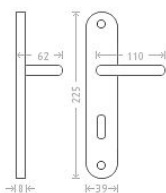

Jana vložka 90 matný nikl

» DVEŘNÍ KOVÁNÍ » INTERIÉROVÉ » Štítové

Dodavatelské číslo	ACE00007
EAN	8591912008427
Značka	AC-T
Kód produktu	03705-8075

Niklové kování vhodné pro méně zátěžové prostory a prostory s menším pohybem veřejnosti jako jsou byty, rodinné domy.

Dostupnost sklad SEZAM : více než 10 ks
Dostupné sklad dodavatele: sklad dodavatele

Parametry

Značka	AC-T
Barva	Satén nikl, stříbrná
Rozteč	90