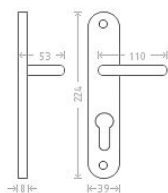

Jana vložka 90 mosaz

» DVEŘNÍ KOVÁNÍ » INTERIÉROVÉ » Štítové

Dodavatelské číslo	ACE00008
EAN	8591912008434
Značka	AC-T
Kód produktu	03705-8125

Kování Jana patří ke standardu v naší nabídce. Pocrchová úprava: leštěná mosaz

Dostupnost sklad SEZAM : u dodavatele
Dostupné sklad dodavatele: sklad dodavatele

Parametry

Značka	AC-T
Barva	Mosaz lesk
Rozteč	90