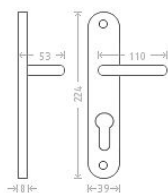

Jana vložka 90 mosaz

» DVEŘNÍ KOVÁNÍ » INTERIÉROVÉ » Štítové

Dodavatelské číslo	ACE00008
EAN	8591912008434
Značka	AC-T
Kód produktu	03705-8125
Balení	0 ks

Dostupnost na hlavním skladě: skladem u dodavatele

Parametry

Značka	AC-T
Barva	Mosaz lesk
Rozteč	90