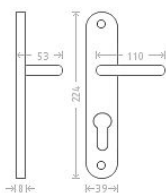

Jana vložka 90 mosaz

» DVEŘNÍ KOVÁNÍ » INTERIÉROVÉ » Štítové

Dodavatelské číslo	ACE00008
EAN	8591912008434
Značka	AC-T
Kód produktu	03705-8125
Balení	0 ks

Dostupnost na hlavním skladě: skladem u dodavatele

Parametry

Značka	AC-T
Barva	Mosaz lesk
Rozteč	90