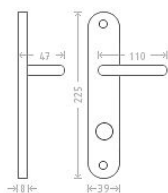

Jana WC 8/72/6 bronz

» DVEŘNÍ KOVÁNÍ » INTERIÉROVÉ » Štítové

Dodavatelské číslo	AGL00208
EAN	8591912000360
Značka	AC-T
Kód produktu	03705-7975

Kování Jana patří ke standardu v naší nabídce nejen v mosazném, ale i bronzovém a niklovém provedení. Pro tento typ povrchu platí, že díky ručnímu opracování má každý kus svou specifickou kresbu a každý kus je tak svým způsobem originálem.

Dostupnost sklad SEZAM : u dodavatele
Dostupné sklad dodavatele: sklad dodavatele

Parametry

Značka	AC-T
Barva	Bronz, F4 bronz elox
Rozteč	72