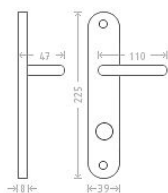

# Jana WC 8/72/6 bronz

» DVEŘNÍ KOVÁNÍ » INTERIÉROVÉ » Štítové

Dodavatelské číslo	AGL00208
EAN	8591912000360
Značka	AC-T
Kód produktu	03705-7975

Kování Jana patří ke standardu v naší nabídce nejen v mosazném, ale i bronzovém a niklovém provedení. Pro tento typ povrchu platí, že díky ručnímu opracování má každý kus svou specifickou kresbu a každý kus je tak svým způsobem originálem.

## Parametry

Značka	AC-T
Barva	Bronz, F4 bronz elox
Rozteč	72