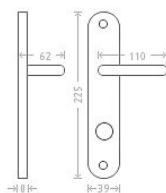

Jana WC 8/72/6 matný nikl

» DVEŘNÍ KOVÁNÍ » INTERIÉROVÉ » Štítové

Dodavatelské číslo	ACE00011
EAN	8591912008465
Značka	AC-T
Kód produktu	03705-8085

Niklové kování vhodné pro méně zátěžové prostory a prostory s menším pohybem veřejnosti jako jsou byty, rodinné domy.

Dostupnost sklad SEZAM : u dodavatele
Dostupné sklad dodavatele: sklad dodavatele

Parametry

Značka	AC-T
Barva	Satén nikl, stříbrná
Rozteč	72