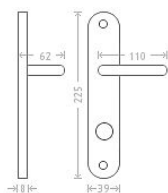

Jana WC 8/72/6 matný nikl

» DVEŘNÍ KOVÁNÍ » INTERIÉROVÉ » Štítové

Dodavatelské číslo	ACE00011
EAN	8591912008465
Značka	AC-T
Kód produktu	03705-8085
Balení	0 ks

Dostupnost na hlavním skladě: skladem u dodavatele

Parametry

Značka	AC-T
Barva	Satén nikl, stříbrná
Rozteč	72