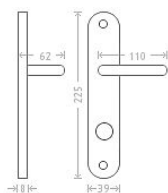

Jana WC 8/72/6 matný nikl

» DVEŘNÍ KOVÁNÍ » INTERIÉROVÉ » Štítové

Dodavatelské číslo	ACE00011
EAN	8591912008465
Značka	AC-T
Kód produktu	03705-8085

Niklové kování vhodné pro méně zátěžové prostory a prostory s menším pohybem veřejnosti jako jsou byty, rodinné domy.

Dostupnost sklad SEZAM : u dodavatele
Dostupné sklad dodavatele: sklad dodavatele

Parametry

Značka	AC-T
Barva	Satén nikl, stříbrná
Rozteč	72