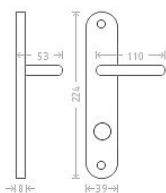

# Jana WC 8/72/6 mosaz

» DVEŘNÍ KOVÁNÍ » INTERIÉROVÉ » Štítové

Dodavatelské číslo	ACE00009
EAN	8591912008441
Značka	AC-T
Kód produktu	03705-8135
Balení	0 ks

Dostupnost na hlavním skladě: skladem u dodavatele

## Parametry

Značka	AC-T
Barva	Mosaz lesk
Rozteč	72