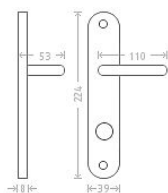

Jana WC 8/72/6 mosaz

» DVEŘNÍ KOVÁNÍ » INTERIÉROVÉ » Štítové

Dodavatelské číslo	ACE00009
EAN	8591912008441
Značka	AC-T
Kód produktu	03705-8135

Kování Jana patří ke standardu v naší nabídce. Pocrchová úprava: leštěná mosaz

Dostupnost sklad SEZAM : u dodavatele
Dostupné sklad dodavatele: sklad dodavatele

Parametry

Značka	AC-T
Barva	Mosaz lesk
Rozteč	72