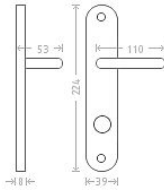

Jana WC 8/72/6 mosaz

» DVEŘNÍ KOVÁNÍ » INTERIÉROVÉ » Štítové

Dodavatelské číslo	ACE00009
EAN	8591912008441
Značka	AC-T
Kód produktu	03705-8135
Balení	0 ks

Dostupnost na hlavním skladě: skladem u dodavatele

Parametry

Značka	AC-T
Barva	Mosaz lesk
Rozteč	72