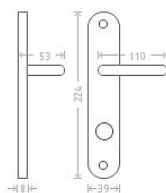

Jana WC 8/72/6 mosaz

» DVEŘNÍ KOVÁNÍ » INTERIÉROVÉ » Štítové

Dodavatelské číslo	ACE00009
EAN	8591912008441
Značka	AC-T
Kód produktu	03705-8135

Kování Jana patří ke standardu v naší nabídce. Pocrchová úprava: leštěná mosaz

Dostupnost sklad SEZAM : u dodavatele
Dostupné sklad dodavatele: sklad dodavatele

Parametry

Značka	AC-T
Barva	Mosaz lesk
Rozteč	72