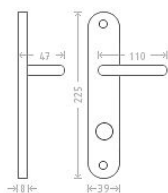

# Jana WC 8/90/6 bronz

» DVEŘNÍ KOVÁNÍ » INTERIÉROVÉ » Štítové

Dodavatelské číslo	AGL00213
EAN	8591912002043
Značka	AC-T
Kód produktu	03705-7980

Kování Jana patří ke standardu v naší nabídce nejen v mosazném, ale i bronzovém a niklovém provedení. Pro tento typ povrchu platí, že díky ručnímu opracování má každý kus svou specifickou kresbu a každý kus je tak svým způsobem originálem.

## Parametry

Značka	AC-T
Barva	Bronz, F4 bronz elox
Rozteč	90