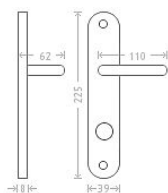

Jana WC 8/90/6 matný nikl

» DVEŘNÍ KOVÁNÍ » INTERIÉROVÉ » Štítové

Dodavatelské číslo	ACE00012
EAN	8591912008472
Značka	AC-T
Kód produktu	03705-8090

Niklové kování vhodné pro méně zátěžové prostory a prostory s menším pohybem veřejnosti jako jsou byty, rodinné domy.

Dostupnost sklad SEZAM : u dodavatele
Dostupné sklad dodavatele: sklad dodavatele

Parametry

Značka	AC-T
Barva	Satén nikl, stříbrná
Rozteč	90