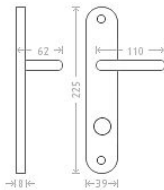

# Jana WC 8/90/6 matný nikl

» DVEŘNÍ KOVÁNÍ » INTERIÉROVÉ » Štítové

Dodavatelské číslo	ACE00012
EAN	8591912008472
Značka	AC-T
Kód produktu	03705-8090
Balení	0 ks

Dostupnost na hlavním skladě: skladem u dodavatele

## Parametry

Značka	AC-T
Barva	Satén nikl, stříbrná
Rozteč	90