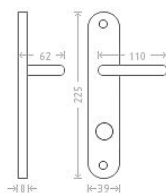

Jana WC 8/90/6 matný nikl

» DVEŘNÍ KOVÁNÍ » INTERIÉROVÉ » Štítové

| | |
|--------------------|---------------|
| Dodavatelské číslo | ACE00012 |
| EAN | 8591912008472 |
| Značka | AC-T |
| Kód produktu | 03705-8090 |
| Balení | 0 ks |

Dostupnost na hlavním skladě: skladem u dodavatele

Parametry

| | |
|--------|----------------------|
| Značka | AC-T |
| Barva | Satén nikl, stříbrná |
| Rozteč | 90 |