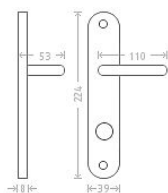

Jana WC 8/90/6 mosaz

» DVEŘNÍ KOVÁNÍ » INTERIÉROVÉ » Štítové

Dodavatelské číslo	ACE00010
EAN	8591912008458
Značka	AC-T
Kód produktu	03705-8140

Kování Jana patří ke standardu v naší nabídce. Pocrchová úprava: leštěná mosaz

Dostupnost sklad SEZAM : u dodavatele
Dostupné sklad dodavatele: sklad dodavatele

Parametry

Značka	AC-T
Barva	Mosaz lesk
Rozteč	90