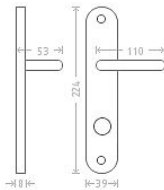

# Jana WC 8/90/6 mosaz

» DVEŘNÍ KOVÁNÍ » INTERIÉROVÉ » Štítové

Dodavatelské číslo	ACE00010
EAN	8591912008458
Značka	AC-T
Kód produktu	03705-8140
Balení	0 ks

Dostupnost na hlavním skladě: skladem u dodavatele

## Parametry

Značka	AC-T
Barva	Mosaz lesk
Rozteč	90