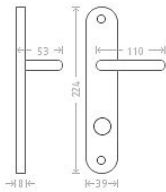

Jana WC 8/90/6 mosaz

» DVEŘNÍ KOVÁNÍ » INTERIÉROVÉ » Štítové

| | |
|--------------------|---------------|
| Dodavatelské číslo | ACE00010 |
| EAN | 8591912008458 |
| Značka | AC-T |
| Kód produktu | 03705-8140 |

Kování Jana patří ke standardu v naší nabídce. Pocrchová úprava: leštěná mosaz

Dostupnost sklad SEZAM : u dodavatele
Dostupné sklad dodavatele: sklad dodavatele

Parametry

| | |
|--------|------------|
| Značka | AC-T |
| Barva | Mosaz lesk |
| Rozteč | 90 |