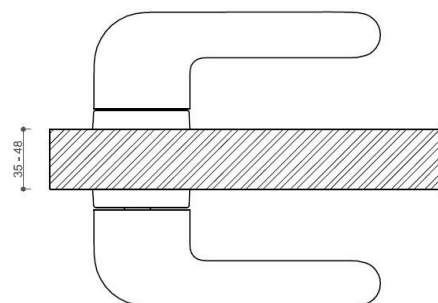

# JASPER HA203 BB/NI-SAT-MAT

» DVEŘNÍ KOVÁNÍ » INTERIÉROVÉ » Rozetové hranaté

Dodavatelské číslo	HS129906
Značka	TWIN
Kód produktu	03800-9285
Balení	0 ks

Provedení:  
BSR - bez spodních rozet  
BB - na obyčejný klíč  
PZ - na cylindrickou vložku (např. FAB)  
WC - s WC klíčkou

[prohlášení o shodě](#)  
(vysvětlení klasifikační tabulky)

rozměr rozety pod klíku / BB / WC: 52 x 37 x 11 mm  
rozměr rozety PZ: 52 x 11 mm

příprava dveřního křídla pro nízkou rozetu (tj. mimo spodní rozety PZ):

## Parametry

Značka	TWIN
Barva	Satén nikel, stříbrná