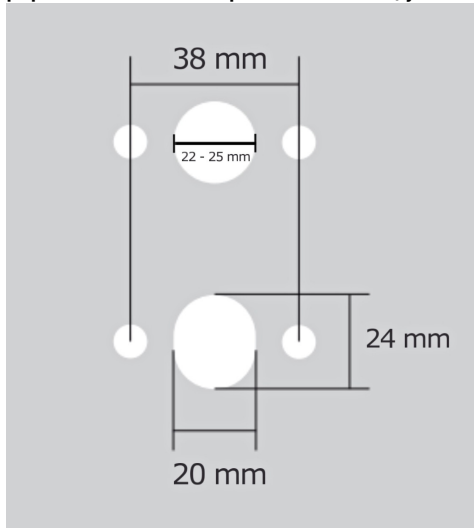

# JASPER HA203 BB/NI-SAT-MAT

» DVEŘNÍ KOVÁNÍ » INTERIÉROVÉ » Rozetové hranaté

Dodavatelské číslo	HS129906
Značka	TWIN
Kód produktu	03800-9285
Balení	0 ks

Provedení:  
BSR - bez spodních rozet  
BB - na obyčejný klíč  
PZ - na cylindrickou vložku (např. FAB)  
WC - s WC klíčkou

[prohlášení o shodě](#)  
(vysvětlení klasifikační tabulky)

rozměr rozety pod klíku / BB / WC: 52 x 37 x 11 mm  
rozměr rozety PZ: 52 x 11 mm

příprava dveřního křídla pro nízkou rozetu (tj. mimo spodní rozety PZ):

## Parametry

Značka	TWIN
Barva	Satén nikel, stříbrná