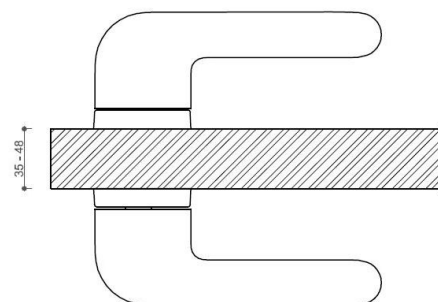

# JASPER HA203 BB/NI-SAT-MAT

» DVEŘNÍ KOVÁNÍ » INTERIÉROVÉ » Rozetové hranaté

Dodavatelské číslo	HS129906
Značka	TWIN
Kód produktu	03800-9285

Provedení:  
BSR - bez spodních rozet  
BB - na obyčejný klíč  
PZ - na cylindrickou vložku (např. FAB)  
WC - s WC klíčkou

[prohlášení o shodě](#)  
([vysvětlení klasifikační tabulky](#))

rozměr rozety pod kliku / BB / WC: 52 x 37 x 11 mm  
rozměr rozety PZ: 52 x 11 mm

příprava dveřního křídla pro nízkou rozetu (tj. mimo spodní rozety PZ):

## Parametry

Značka	TWIN
Barva	Satén nikel, stříbrná

---