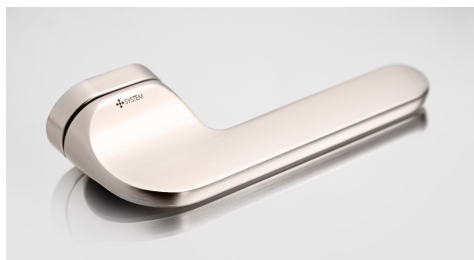

JASPER HA203 BB/NI-SAT-MAT

» DVEŘNÍ KOVÁNÍ » INTERIÉROVÉ » Rozetové hranaté

Dodavatelské číslo	HS129906
Značka	TWIN
Kód produktu	03800-9285

Provedení:
BSR - bez spodních rozet
BB - na obyčejný klíč
PZ - na cylindrickou vložku (např. FAB)
WC - s WC klíčkou

[prohlášení o shodě](#)
([vysvětlení klasifikační tabulky](#))

rozměr rozety pod kliku / BB / WC: 52 x 37 x 11 mm
rozměr rozety PZ: 52 x 11 mm

příprava dveřního křídla pro nízkou rozetu (tj. mimo spodní rozety PZ):

Dostupnost sklad SEZAM :
Dostupné sklad dodavatele:

u dodavatele
53,00 sd

JASPER HA203 BB/NI-SAT-MAT

» DVEŘNÍ KOVÁNÍ » INTERIÉROVÉ » Rozetové hranaté

Parametry

Značka	TWIN
Barva	Satén nikel, stříbrná
