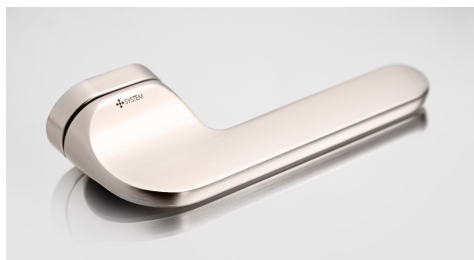

# JASPER HA203 BB/NI-SAT-MAT

» DVEŘNÍ KOVÁNÍ » INTERIÉROVÉ » Rozetové hranaté

Dodavatelské číslo	HS129906
Značka	TWIN
Kód produktu	03800-9285

Provedení:  
BSR - bez spodních rozet  
BB - na obyčejný klíč  
PZ - na cylindrickou vložku (např. FAB)  
WC - s WC klíčkou

[prohlášení o shodě](#)  
([vysvětlení klasifikační tabulky](#))

rozměr rozety pod kliku / BB / WC: 52 x 37 x 11 mm  
rozměr rozety PZ: 52 x 11 mm

příprava dveřního křídla pro nízkou rozetu (tj. mimo spodní rozety PZ):

## Parametry

Značka	TWIN
Barva	Satén nikel, stříbrná

---