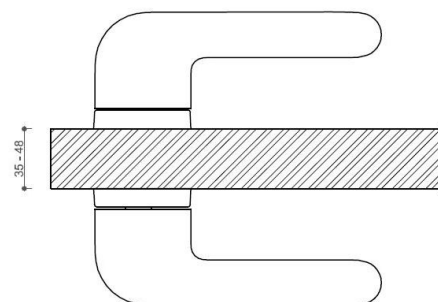

JASPER HA203 BB/NI-SAT-MAT

» DVEŘNÍ KOVÁNÍ » INTERIÉROVÉ » Rozetové hranaté

Dodavatelské číslo	HS129906
Značka	TWIN
Kód produktu	03800-9285

Provedení:
BSR - bez spodních rozet
BB - na obyčejný klíč
PZ - na cylindrickou vložku (např. FAB)
WC - s WC klíčkou

[prohlášení o shodě](#)
([vysvětlení klasifikační tabulky](#))

rozměr rozety pod kliku / BB / WC: 52 x 37 x 11 mm
rozměr rozety PZ: 52 x 11 mm

příprava dveřního křídla pro nízkou rozetu (tj. mimo spodní rozety PZ):

Dostupnost sklad SEZAM :
Dostupné sklad dodavatele:

u dodavatele
53,00 sd

JASPER HA203 BB/NI-SAT-MAT

» DVEŘNÍ KOVÁNÍ » INTERIÉROVÉ » Rozetové hranaté

Parametry

Značka	TWIN
Barva	Satén nikel, stříbrná
