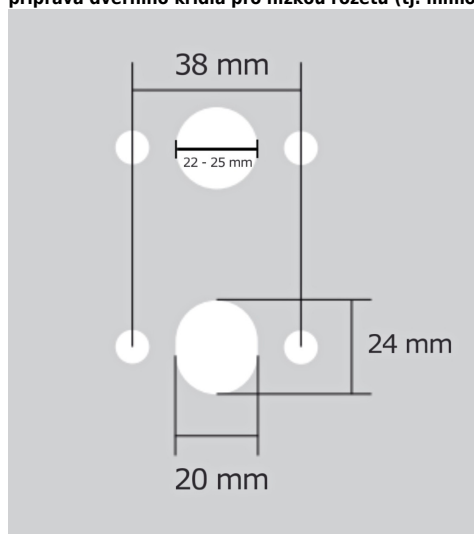

JASPER HA203 BB/NI-SAT-MAT

» DVEŘNÍ KOVÁNÍ » INTERIÉROVÉ » Rozetové hranaté

Dodavatelské číslo	HS129906
Značka	TWIN
Kód produktu	03800-9285

Provedení:
BSR - bez spodních rozet
BB - na obyčejný klíč
PZ - na cylindrickou vložku (např. FAB)
WC - s WC klíčkou

[prohlášení o shodě](#)
([vysvětlení klasifikační tabulky](#))

rozměr rozety pod kliku / BB / WC: 52 x 37 x 11 mm
rozměr rozety PZ: 52 x 11 mm

příprava dveřního křídla pro nízkou rozetu (tj. mimo spodní rozety PZ):