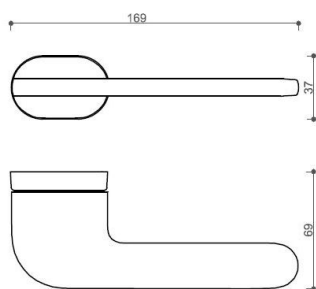

JASPER HA203 BB/NI-SAT-MAT

» DVEŘNÍ KOVÁNÍ » INTERIÉROVÉ » Rozetové hranaté

Dodavatelské číslo	HS129906
Značka	TWIN
Kód produktu	03800-9285

Provedení:
BSR - bez spodních rozet
BB - na obyčejný klíč
PZ - na cylindrickou vložku (např. FAB)
WC - s WC klíčkou

[prohlášení o shodě](#)
([vysvětlení klasifikační tabulky](#))

rozměr rozety pod kliku / BB / WC: 52 x 37 x 11 mm
rozměr rozety PZ: 52 x 11 mm

příprava dveřního křídla pro nízkou rozetu (tj. mimo spodní rozety PZ):

Dostupnost sklad SEZAM :
Dostupné sklad dodavatele:

u dodavatele
53,00 sd

JASPER HA203 BB/NI-SAT-MAT

» DVEŘNÍ KOVÁNÍ » INTERIÉROVÉ » Rozetové hranaté

Parametry

Značka	TWIN
Barva	Satén nikel, stříbrná
