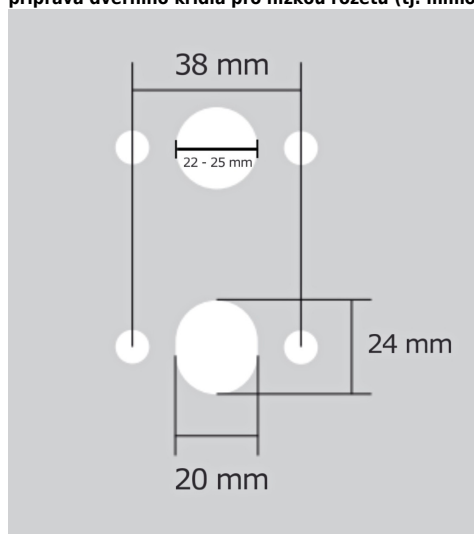

# JASPER HA203 BB/NI-SAT-MAT

» DVEŘNÍ KOVÁNÍ » INTERIÉROVÉ » Rozetové hranaté

Dodavatelské číslo	HS129906
Značka	TWIN
Kód produktu	03800-9285

Provedení:  
BSR - bez spodních rozet  
BB - na obyčejný klíč  
PZ - na cylindrickou vložku (např. FAB)  
WC - s WC klíčkou

[prohlášení o shodě](#)  
([vysvětlení klasifikační tabulky](#))

rozměr rozety pod kliku / BB / WC: 52 x 37 x 11 mm  
rozměr rozety PZ: 52 x 11 mm

příprava dveřního křídla pro nízkou rozetu (tj. mimo spodní rozety PZ):

## Parametry

Značka	TWIN
Barva	Satén nikel, stříbrná

---