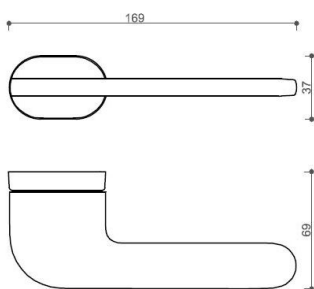

# JASPER HA203 BB/NI-SAT-MAT

» DVEŘNÍ KOVÁNÍ » INTERIÉROVÉ » Rozetové hranaté

Dodavatelské číslo	HS129906
Značka	TWIN
Kód produktu	03800-9285

Provedení:  
BSR - bez spodních rozet  
BB - na obyčejný klíč  
PZ - na cylindrickou vložku (např. FAB)  
WC - s WC klíčkou

[prohlášení o shodě](#)  
([vysvětlení klasifikační tabulky](#))

rozměr rozety pod kliku / BB / WC: 52 x 37 x 11 mm  
rozměr rozety PZ: 52 x 11 mm

příprava dveřního křídla pro nízkou rozetu (tj. mimo spodní rozety PZ):

## Parametry

Značka	TWIN
Barva	Satén nikel, stříbrná

---