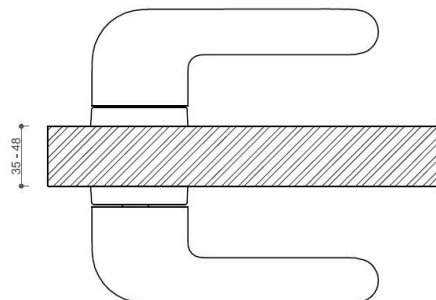

# JASPER HA203 BB/NI-SAT-MAT

» DVEŘNÍ KOVÁNÍ » INTERIÉROVÉ » Rozetové hranaté

Dodavatelské číslo	HS129906
Značka	TWIN
Kód produktu	03800-9285
Balení	0 ks

Provedení:  
BSR - bez spodních rozet  
BB - na obyčejný klíč  
PZ - na cylindrickou vložku (např. FAB)  
WC - s WC klíčkou

[prohlášení o shodě](#)  
(vysvětlení klasifikační tabulky)

rozměr rozety pod klíku / BB / WC: 52 x 37 x 11 mm  
rozměr rozety PZ: 52 x 11 mm

příprava dveřního křídla pro nízkou rozetu (tj. mimo spodní rozety PZ):

## Parametry

Značka	TWIN
Barva	Satén nikel, stříbrná