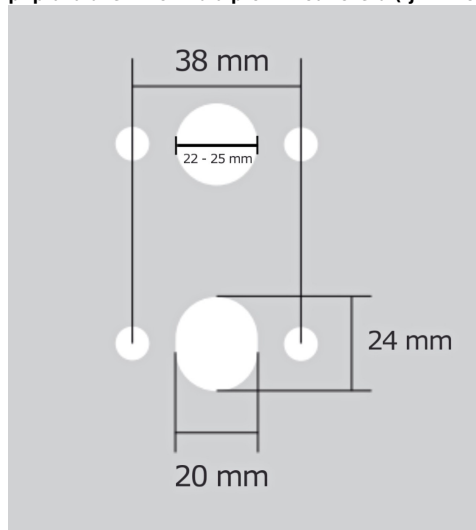

# JASPER HA203 BB/NI-SAT-MAT

» DVEŘNÍ KOVÁNÍ » INTERIÉROVÉ » Rozetové hranaté

Dodavatelské číslo	HS129906
Značka	TWIN
Kód produktu	03800-9285
Balení	0 ks

Provedení:  
BSR - bez spodních rozet  
BB - na obyčejný klíč  
PZ - na cylindrickou vložku (např. FAB)  
WC - s WC klíčkou

[prohlášení o shodě](#)  
(vysvětlení klasifikační tabulky)

rozměr rozety pod klíku / BB / WC: 52 x 37 x 11 mm  
rozměr rozety PZ: 52 x 11 mm

příprava dveřního křídla pro nízkou rozetu (tj. mimo spodní rozety PZ):

## Parametry

Značka	TWIN
Barva	Satén nikel, stříbrná