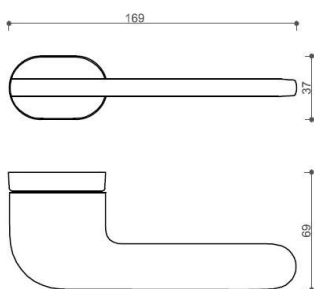

# JASPER HA203 BB/NI-SAT-MAT

» DVEŘNÍ KOVÁNÍ » INTERIÉROVÉ » Rozetové hranaté

Dodavatelské číslo	HS129906
Značka	TWIN
Kód produktu	03800-9285
Balení	0 ks

Provedení:  
BSR - bez spodních rozet  
BB - na obyčejný klíč  
PZ - na cylindrickou vložku (např. FAB)  
WC - s WC klíčkou

[prohlášení o shodě](#)  
(vysvětlení klasifikační tabulky)

rozměr rozety pod klíku / BB / WC: 52 x 37 x 11 mm  
rozměr rozety PZ: 52 x 11 mm

příprava dveřního křídla pro nízkou rozetu (tj. mimo spodní rozety PZ):

## Parametry

Značka	TWIN
Barva	Satén nikel, stříbrná