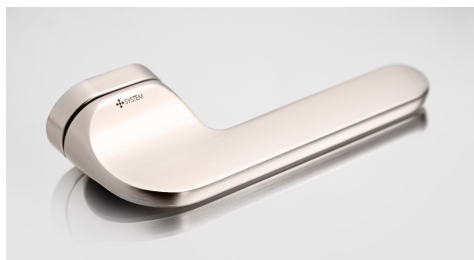

JASPER HA203 bez spodních rozet NI-SAT-MAT

» DVEŘNÍ KOVÁNÍ » INTERIÉROVÉ » Rozetové hranaté

Dodavatelské číslo	HS129909
Značka	TWIN
Kód produktu	03800-9300

Provedení:
BSR - bez spodních rozet
BB - na obyčejný klíč
PZ - na cylindrickou vložku (např. FAB)
WC - s WC klíčkou

[prohlášení o shodě](#)
([vysvětlení klasifikační tabulky](#))

rozměr rozety pod kliku / BB / WC: 52 x 37 x 11 mm
rozměr rozety PZ: 52 x 11 mm

příprava dveřního křídla pro nízkou rozetu (tj. mimo spodní rozety PZ):

Dostupnost sklad SEZAM :
Dostupné sklad dodavatele:

u dodavatele
9,00 sd

JASPER HA203 bez spodních rozet NI-SAT-MAT

» DVEŘNÍ KOVÁNÍ » INTERIÉROVÉ » Rozetové hranaté

Parametry

Značka	TWIN
Barva	Satén nikel, stříbrná