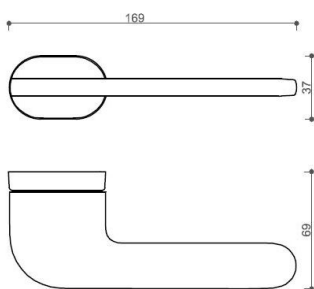

JASPER HA203 bez spodních rozet NI-SAT-MAT

» DVEŘNÍ KOVÁNÍ » INTERIÉROVÉ » Rozetové hranaté

Dodavatelské číslo	HS129909
Značka	TWIN
Kód produktu	03800-9300

Provedení:
BSR - bez spodních rozet
BB - na obyčejný klíč
PZ - na cylindrickou vložku (např. FAB)
WC - s WC klíčkou

[prohlášení o shodě](#)
([vysvětlení klasifikační tabulky](#))

rozměr rozety pod kliku / BB / WC: 52 x 37 x 11 mm
rozměr rozety PZ: 52 x 11 mm

příprava dveřního křídla pro nízkou rozetu (tj. mimo spodní rozety PZ):

Dostupnost sklad SEZAM :
Dostupné sklad dodavatele:

u dodavatele
9,00 sd

JASPER HA203 bez spodních rozet NI-SAT-MAT

» DVEŘNÍ KOVÁNÍ » INTERIÉROVÉ » Rozetové hranaté

Parametry

Značka	TWIN
Barva	Satén nikel, stříbrná