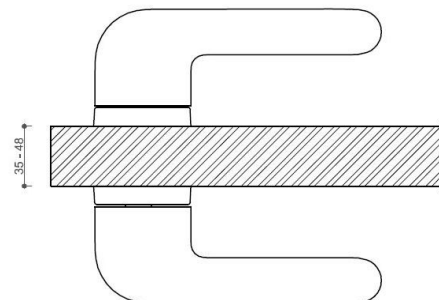

JASPER HA203 bez spodních rozet NI-SAT-MAT

» DVEŘNÍ KOVÁNÍ » INTERIÉROVÉ » Rozetové hranaté

Dodavatelské číslo	HS129909
Značka	TWIN
Kód produktu	03800-9300
Balení	0 ks

Provedení:
BSR - bez spodních rozet
BB - na obyčejný klíč
PZ - na cylindrickou vložku (např. FAB)
WC - s WC klíčkou

[prohlášení o shodě](#)
([vysvětlení klasifikační tabulky](#))

rozměr rozety pod klíku / BB / WC: 52 x 37 x 11 mm
rozměr rozety PZ: 52 x 11 mm

příprava dveřního křídla pro nízkou rozetu (tj. mimo spodní rozety PZ):

» DVEŘNÍ KOVÁNÍ » INTERIÉROVÉ » Rozetové hranaté

Parametry

Značka	TWIN
Barva	Satén nikel, stříbrná