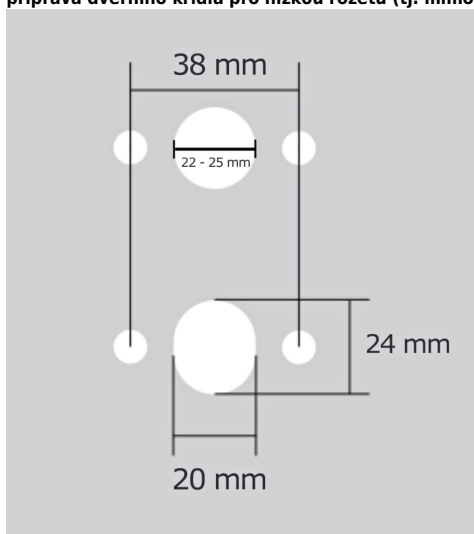

JASPER HA203 bez spodních rozet NI-SAT-MAT

» DVEŘNÍ KOVÁNÍ » INTERIÉROVÉ » Rozetové hranaté

Dodavatelské číslo	HS129909
Značka	TWIN
Kód produktu	03800-9300

Provedení:
BSR - bez spodních rozet
BB - na obyčejný klíč
PZ - na cylindrickou vložku (např. FAB)
WC - s WC klíčkou

[prohlášení o shodě](#)
([vysvětlení klasifikační tabulky](#))

rozměr rozety pod kliku / BB / WC: 52 x 37 x 11 mm
rozměr rozety PZ: 52 x 11 mm

příprava dveřního křídla pro nízkou rozetu (tj. mimo spodní rozety PZ):

Dostupnost sklad SEZAM :
Dostupné sklad dodavatele:

u dodavatele
9,00 sd

JASPER HA203 bez spodních rozet NI-SAT-MAT

» DVEŘNÍ KOVÁNÍ » INTERIÉROVÉ » Rozetové hranaté

Parametry

Značka	TWIN
Barva	Satén nikel, stříbrná
