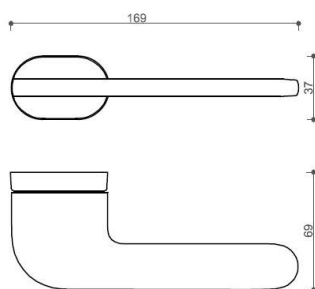

JASPER HA203 bez spodních rozet NI-SAT-MAT

» DVEŘNÍ KOVÁNÍ » INTERIÉROVÉ » Rozetové hranaté

Dodavatelské číslo	HS129909
Značka	TWIN
Kód produktu	03800-9300
Balení	0 ks

Provedení:
BSR - bez spodních rozet
BB - na obyčejný klíč
PZ - na cylindrickou vložku (např. FAB)
WC - s WC klíčkou

[prohlášení o shodě](#)
([vysvětlení klasifikační tabulky](#))

rozměr rozety pod klíku / BB / WC: 52 x 37 x 11 mm
rozměr rozety PZ: 52 x 11 mm

příprava dveřního křídla pro nízkou rozetu (tj. mimo spodní rozety PZ):

» DVEŘNÍ KOVÁNÍ » INTERIÉROVÉ » Rozetové hranaté

Parametry

Značka	TWIN
Barva	Satén nikel, stříbrná