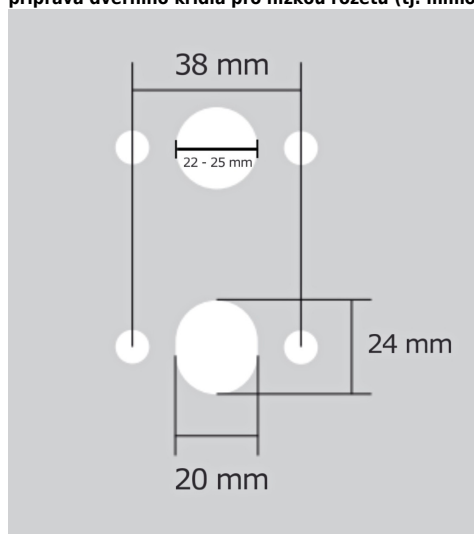

JASPER HA203 bez spodních rozet NI-SAT-MAT

» DVEŘNÍ KOVÁNÍ » INTERIÉROVÉ » Rozetové hranaté

Dodavatelské číslo	HS129909
Značka	TWIN
Kód produktu	03800-9300

Provedení:
BSR - bez spodních rozet
BB - na obyčejný klíč
PZ - na cylindrickou vložku (např. FAB)
WC - s WC klíčkou

[prohlášení o shodě](#)
([vysvětlení klasifikační tabulky](#))

rozměr rozety pod kliku / BB / WC: 52 x 37 x 11 mm
rozměr rozety PZ: 52 x 11 mm

příprava dveřního křídla pro nízkou rozetu (tj. mimo spodní rozety PZ):

Dostupnost sklad SEZAM :
Dostupné sklad dodavatele:

u dodavatele
9,00 sd

JASPER HA203 bez spodních rozet NI-SAT-MAT

» DVEŘNÍ KOVÁNÍ » INTERIÉROVÉ » Rozetové hranaté

Parametry

Značka	TWIN
Barva	Satén nikel, stříbrná