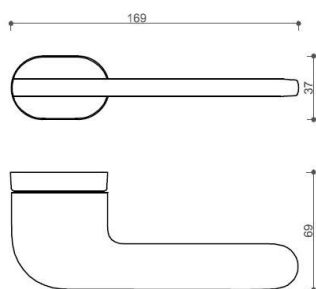

# JASPER HA203 bez spodních rozet NI-SAT-MAT

» DVEŘNÍ KOVÁNÍ » INTERIÉROVÉ » Rozetové hranaté

Dodavatelské číslo	HS129909
Značka	TWIN
Kód produktu	03800-9300
Balení	0 ks

Provedení:  
BSR - bez spodních rozet  
BB - na obyčejný klíč  
PZ - na cylindrickou vložku (např. FAB)  
WC - s WC klíčkou

[prohlášení o shodě](#)  
([vysvětlení klasifikační tabulky](#))

rozměr rozety pod klíku / BB / WC: 52 x 37 x 11 mm  
rozměr rozety PZ: 52 x 11 mm

příprava dveřního křídla pro nízkou rozetu (tj. mimo spodní rozety PZ):

## Parametry

Značka	TWIN
Barva	Satén nikel, stříbrná