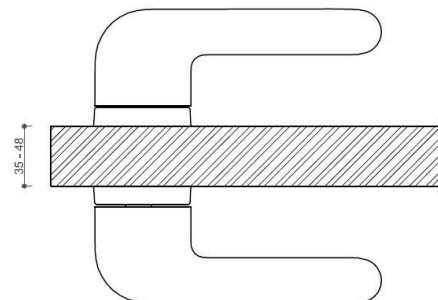

# JASPER HA203 bez spodních rozet NI-SAT-MAT

» DVEŘNÍ KOVÁNÍ » INTERIÉROVÉ » Rozetové hranaté

Dodavatelské číslo	HS129909
Značka	TWIN
Kód produktu	03800-9300
Balení	0 ks

Provedení:  
BSR - bez spodních rozet  
BB - na obyčejný klíč  
PZ - na cylindrickou vložku (např. FAB)  
WC - s WC klíčkou

[prohlášení o shodě](#)  
([vysvětlení klasifikační tabulky](#))

rozměr rozety pod klíku / BB / WC: 52 x 37 x 11 mm  
rozměr rozety PZ: 52 x 11 mm

příprava dveřního křídla pro nízkou rozetu (tj. mimo spodní rozety PZ):

## Parametry

Značka	TWIN
Barva	Satén nikel, stříbrná