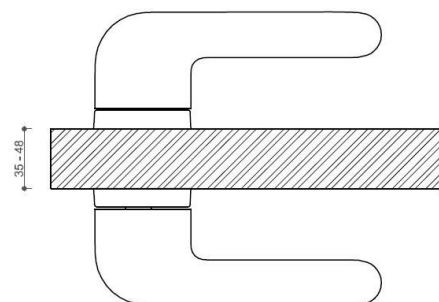

JASPER HA203 bez spodních rozet NI-SAT-MAT

» DVEŘNÍ KOVÁNÍ » INTERIÉROVÉ » Rozetové hranaté

Dodavatelské číslo	HS129909
Značka	TWIN
Kód produktu	03800-9300

Provedení:
BSR - bez spodních rozet
BB - na obyčejný klíč
PZ - na cylindrickou vložku (např. FAB)
WC - s WC klíčkou

[prohlášení o shodě](#)
([vysvětlení klasifikační tabulky](#))

rozměr rozety pod kliku / BB / WC: 52 x 37 x 11 mm
rozměr rozety PZ: 52 x 11 mm

příprava dveřního křídla pro nízkou rozetu (tj. mimo spodní rozety PZ):

Dostupnost sklad SEZAM :
Dostupné sklad dodavatele:

u dodavatele
9,00 sd

JASPER HA203 bez spodních rozet NI-SAT-MAT

» DVEŘNÍ KOVÁNÍ » INTERIÉROVÉ » Rozetové hranaté

Parametry

Značka	TWIN
Barva	Satén nikel, stříbrná
