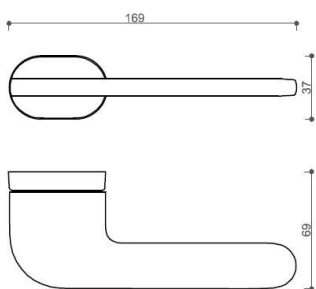

JASPER HA203 bez spodních rozet NI-SAT-MAT

» DVEŘNÍ KOVÁNÍ » INTERIÉROVÉ » Rozetové hranaté

Dodavatelské číslo	HS129909
Značka	TWIN
Kód produktu	03800-9300

Provedení:
BSR - bez spodních rozet
BB - na obyčejný klíč
PZ - na cylindrickou vložku (např. FAB)
WC - s WC klíčkou

[prohlášení o shodě](#)
([vysvětlení klasifikační tabulky](#))

rozměr rozety pod kliku / BB / WC: 52 x 37 x 11 mm
rozměr rozety PZ: 52 x 11 mm

příprava dveřního křídla pro nízkou rozetu (tj. mimo spodní rozety PZ):

Dostupnost sklad SEZAM :
Dostupné sklad dodavatele:

u dodavatele
9,00 sd

JASPER HA203 bez spodních rozet NI-SAT-MAT

» DVEŘNÍ KOVÁNÍ » INTERIÉROVÉ » Rozetové hranaté

Parametry

Značka	TWIN
Barva	Satén nikel, stříbrná
