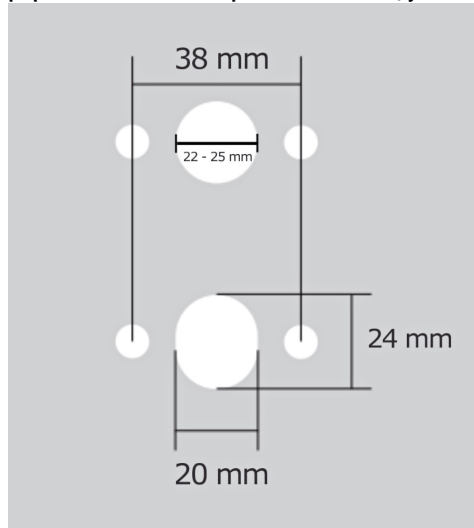

# JASPER HA203 bez spodních rozet NI-SAT-MAT

» DVEŘNÍ KOVÁNÍ » INTERIÉROVÉ » Rozetové hranaté

Dodavatelské číslo	HS129909
Značka	TWIN
Kód produktu	03800-9300
Balení	0 ks

Provedení:  
BSR - bez spodních rozet  
BB - na obyčejný klíč  
PZ - na cylindrickou vložku (např. FAB)  
WC - s WC klíčkou

[prohlášení o shodě](#)  
([vysvětlení klasifikační tabulky](#))

rozměr rozety pod klíku / BB / WC: 52 x 37 x 11 mm  
rozměr rozety PZ: 52 x 11 mm

příprava dveřního křídla pro nízkou rozetu (tj. mimo spodní rozety PZ):