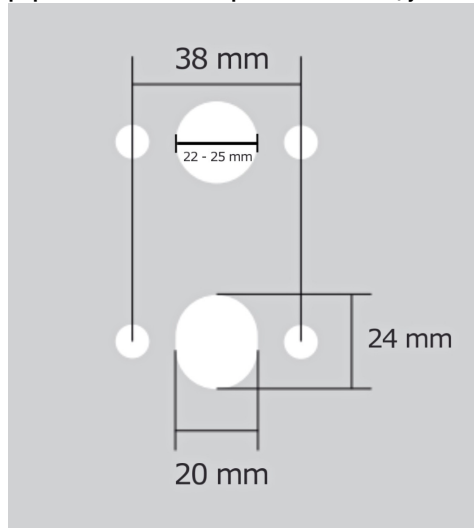

JASPER HA203 bez spodních rozet NI-SAT-MAT

» DVEŘNÍ KOVÁNÍ » INTERIÉROVÉ » Rozetové hranaté

Dodavatelské číslo	HS129909
Značka	TWIN
Kód produktu	03800-9300
Balení	0 ks

Provedení:
BSR - bez spodních rozet
BB - na obyčejný klíč
PZ - na cylindrickou vložku (např. FAB)
WC - s WC klíčkou

[prohlášení o shodě](#)
([vysvětlení klasifikační tabulky](#))

rozměr rozety pod klíku / BB / WC: 52 x 37 x 11 mm
rozměr rozety PZ: 52 x 11 mm

příprava dveřního křídla pro nízkou rozetu (tj. mimo spodní rozety PZ):

» DVEŘNÍ KOVÁNÍ » INTERIÉROVÉ » Rozetové hranaté

Parametry

Značka	TWIN
Barva	Satén nikel, stříbrná