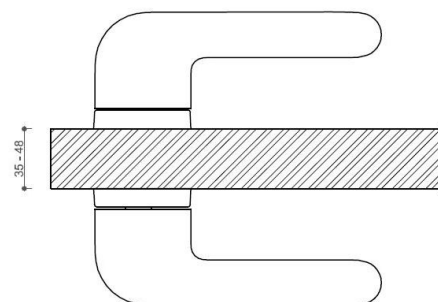

JASPER HA203 bez spodních rozet NI-SAT-MAT

» DVEŘNÍ KOVÁNÍ » INTERIÉROVÉ » Rozetové hranaté

Dodavatelské číslo	HS129909
Značka	TWIN
Kód produktu	03800-9300

Provedení:
BSR - bez spodních rozet
BB - na obyčejný klíč
PZ - na cylindrickou vložku (např. FAB)
WC - s WC klíčkou

[prohlášení o shodě](#)
([vysvětlení klasifikační tabulky](#))

rozměr rozety pod kliku / BB / WC: 52 x 37 x 11 mm
rozměr rozety PZ: 52 x 11 mm

příprava dveřního křídla pro nízkou rozetu (tj. mimo spodní rozety PZ):

Dostupnost sklad SEZAM :
Dostupné sklad dodavatele:

u dodavatele
9,00 sd

JASPER HA203 bez spodních rozet NI-SAT-MAT

» DVEŘNÍ KOVÁNÍ » INTERIÉROVÉ » Rozetové hranaté

Parametry

Značka	TWIN
Barva	Satén nikel, stříbrná